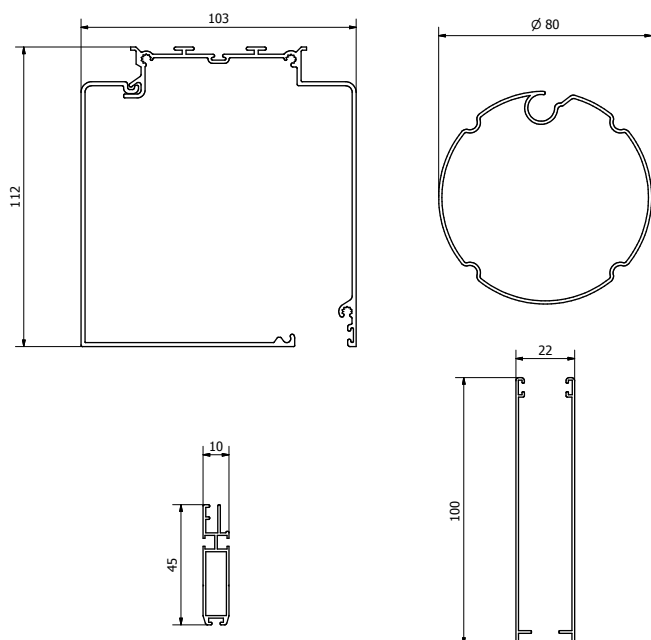

PROFILI

COLORI PROFILI ALLUMINIO

Bianco ghiaccio	RAL 9016
Bianco puro	RAL 9010
Avorio	RAL 1013
Grigio antracite	RAL 7016
Marrone cioccolata	RAL 8017
Nero intenso	RAL 9005
Alluminio brillante	RAL 9006

TESSUTI

Regular Mesh	insect protection
Tuffscreen	insect protection