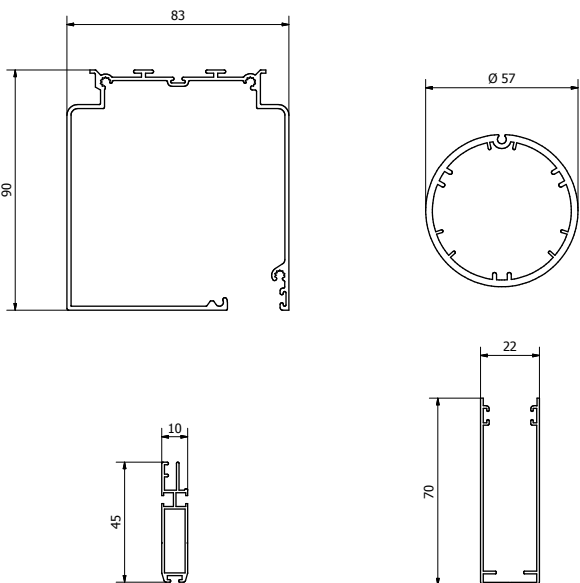

AREA

ESTERNI

DISEGNO

CASSONETTO QUADRO

DESTINAZIONE

FINESTRA / PORTA

CONFINI

L 250 X H 320

AMELIA M

EOS
DESIGN

Il cassonetto in alluminio nelle dimensioni ridotte di 83 x 90 mm, con design quadro, permette di proteggere le superfici vetrate senza comprometterne l'estetica.

La zanzariera AMELIA, nella versione Medium è ideale per proteggere finestre, porte o aperture di piccole dimensioni.

Il cassonetto in alluminio nelle dimensioni ridotte di 83 x 90 mm, con design quadro, permette di proteggere le superfici vetrate con un design semplice e minimalista.

La guida laterale in alluminio è in dimensione di 70 x 22 mm e dotata di spazzolino bloccarete di serie per garantire il contenimento del telo in caso di vento e diminuendo la possibilità di rottura in caso di sfondamento. Inoltre il telo, confezionato senza bottoni o zip laterali, può essere agevolmente sostituito in caso di rottura.

CONFINI

L 250 X H 320

AMELIA M

PROFILI

COLORI PROFILI ALLUMINIO

Bianco ghiaccio	RAL 9016
Bianco puro	RAL 9010
Avorio	RAL 1013
Grigio antracite	RAL 7016
Marrone cioccolata	RAL 8017
Nero intenso	RAL 9005
Alluminio brillante	RAL 9006