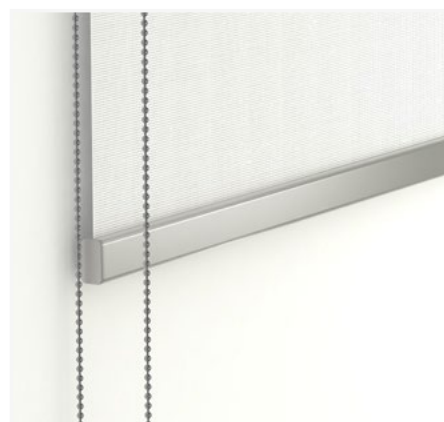

AREA

INTERNI

DISEGNO

CASSONETTO

DESTINAZIONE

FINESTRA / PORTA

CONFINI

L 240 X H 320

EASY

Sostituisci il tessuto in 5 minuti ! EASY è la prima tenda per interni con cassetto che te lo permette.

supporto su cui è installata. Non rimanere nemmeno un giorno senza tende! Abbatti sensibilmente i costi e i disagi della manutenzione straordinaria futura.

Infatti grazie ad una speciale cava zip sul rullo e sul fondale sarà possibile la facile manutenzione del tessuto senza dover disinstallare o rimuovere la tenda dal

AREA

INTERNI

DISEGNO

CASSONETTO

DESTINAZIONE

FINESTRA / PORTA

CONFINI

L 240 X H 320

EASY

PROFILI

COLORI PROFILI ALLUMINIO

Bianco ghiaccio	RAL 9016
Bianco puro	RAL 9010
Nero intenso	RAL 9005
Alluminio brillante	RAL 9006
Anodizzato argento	

TESSUTI