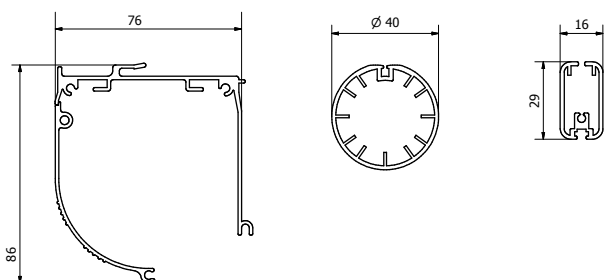

AREA

INTERNI

DISEGNO

CASSONETTO

DESTINAZIONE

FINESTRA / PORTA

CONFINI

L 240 X H 320

FINESTRA / PORTA

CONFINI

L 240 X H 320

EASY

PROFILI

COLORI PROFILI ALLUMINIO

Bianco ghiaccio	RAL 9016
Bianco puro	RAL 9010
Nero intenso	RAL 9005
Alluminio brillante	RAL 9006
Anodizzato argento	

TESSUTI