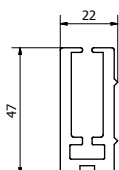

Il cassonetto in alluminio in due parti componibili di 103 x 116 mm, con design tondo, permette di proteggere le superfici vetrate con un design innovativo e sinuoso.

La guida laterale in alluminio è in dimensione di 55 x 33 mm e garantisce una elevata resistenza al vento.

La guida laterale è composta da due parti in alluminio estruso con chiusura frontale e contiene un'anima interna in PVC, con alette flessibili compensatrici, e permette un ottimo scorrimento della cerniera saldata sulle estremità del tessuto.

DISEGNO
CASSONETTO TONDO

DESTINAZIONE
PORTA / GRANDI APERTURE

CONFINI
L 400 X H 320

ERICE L TONDA

PROFILI

COLORI PROFILI ALLUMINIO

Bianco ghiaccio	RAL 9016
Bianco puro	RAL 9010
Avorio	RAL 1013
Grigio antracite	RAL 7016
Marrone cioccolato	RAL 8017
Nero intenso	RAL 9005
Alluminio brillante	RAL 9006
Anodizzato argento	
Anodizzato bronzo	
Bronzo scuro	