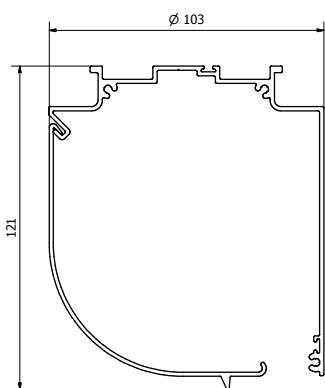

Il cassonetto in alluminio in due parti componibili di 103 x 116 mm, con design tondo, permette di proteggere le superfici vetrate con un design innovativo e sinuoso.

La guida laterale in alluminio è in dimensione di 55 x 33 mm e garantisce una elevata resistenza al vento.

La guida laterale è composta da due parti in alluminio estruso con chiusura frontale e contiene un'anima interna in PVC, con alette flessibili compensatrici, e permette un ottimo scorrimento della cerniera saldata sulle estremità del tessuto.

DISEGNO
CASSONETTO TONDO

DESTINAZIONE
PORTA / GRANDI APERTURE

CONFINI
L 400 X H 320

ERICE L TONDA

PROFILI

COLORI PROFILI ALLUMINIO

Bianco ghiaccio	RAL 9016
Bianco puro	RAL 9010
Avorio	RAL 1013
Grigio antracite	RAL 7016
Marrone cioccolato	RAL 8017
Nero intenso	RAL 9005
Alluminio brillante	RAL 9006
Anodizzato argento	
Anodizzato bronzo	
Bronzo scuro	