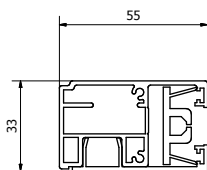

Il cassonetto in alluminio in due parti componibili di 103 x 116 mm, con design tondo, permette di proteggere le superfici vetrate con un design innovativo e sinuoso.

La guida laterale in alluminio è in dimensione di 55 x 33 mm e garantisce una elevata resistenza al vento.

DISEGNO
CASSONETTO TONDO

DESTINAZIONE
PORTA / GRANDI APERTURE

CONFINI
L 400 X H 320

ERICE L TONDA

PROFILI

COLORI PROFILI ALLUMINIO

Bianco ghiaccio	RAL 9016
Bianco puro	RAL 9010
Avorio	RAL 1013
Grigio antracite	RAL 7016
Marrone cioccolato	RAL 8017
Nero intenso	RAL 9005
Alluminio brillante	RAL 9006
Anodizzato argento	
Anodizzato bronzo	
Bronzo scuro	