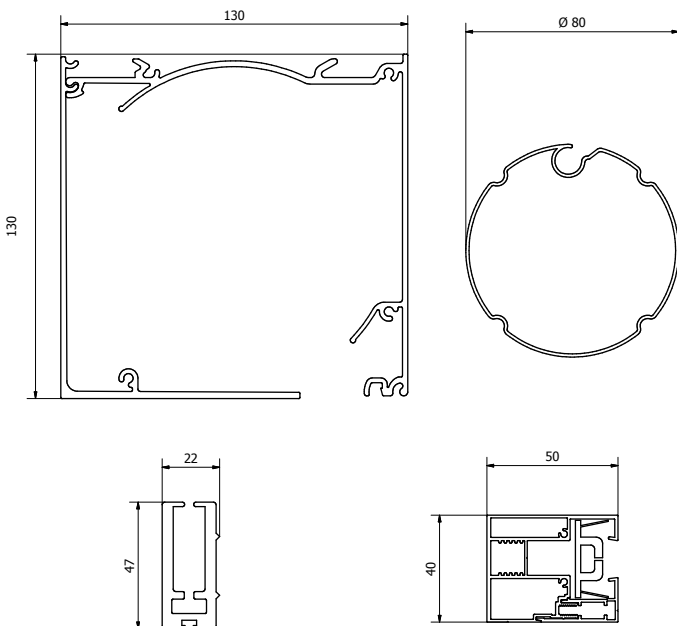

AREA

ESTERNI

DISEGNO

CASSONETTO QUADRO

DESTINAZIONE

GRANDI APERTURE

CONFINI

L 500 X H 500

ERICE XXL

EOS
DESIGN

La zanzariera ERICE, nella versione XX Large, è ideale per proteggere grandi aperture, pergole o terrazze.

Il cassonetto in alluminio in due parti componibili di 130 x 130 mm, con design quadro, permette di proteggere le superfici vetrate con un design semplice e minimalista.

La guida laterale in alluminio è in dimensione di 50 x 40 mm e garantisce una elevata resistenza al vento.

La guida laterale è composta da due parti in alluminio estruso e contiene un'anima interna in PVC, con alette flessibili compensatrici, e permette un ottimo scorrimento della cerniera saldata sulle estremità del tessuto.

DISEGNO
CASSONETTO QUADRO

DESTINAZIONE
GRANDI APERTURE

CONFINI
L 500 X H 500

ERICE XXL

PROFILI

COLORI PROFILI ALLUMINIO

Bianco ghiaccio	RAL 9016
Bianco puro	RAL 9010
Avorio	RAL 1013
Grigio antracite	RAL 7016
Marrone cioccolata	RAL 8017
Nero intenso	RAL 9005
Alluminio brillante	RAL 9006