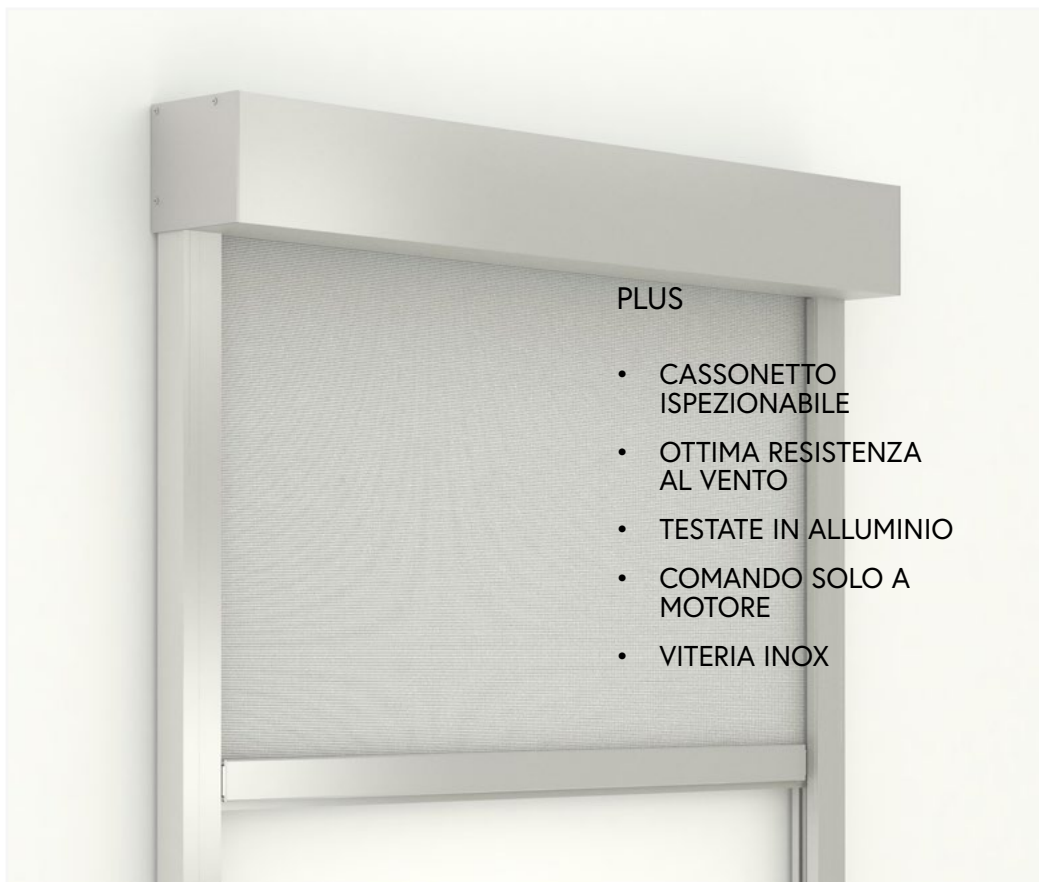

ERICE XXL

EOS
DESIGN

La zanzariera ERICE, nella versione XX Large, è ideale per proteggere grandi aperture, pergole o terrazze.

Il cassonetto in alluminio in due parti componibili di 130 x 130 mm, con design quadro, permette di proteggere le superfici vetrate con un design semplice e minimalista.

La guida laterale in alluminio è in dimensione di 50 x 40 mm e garantisce una elevata resistenza al vento.

La guida laterale è composta da due parti in alluminio estruso e contiene un'anima interna in PVC, con alette flessibili compensatrici, e permette un ottimo scorrimento della cerniera saldata sulle estremità del tessuto.

La zanzariera è disponibile con comando a motore. È possibile installare il cassonetto con supporti a soffitto/parete in acciaio zincato o mediante sistema autoportante sulle guide laterali.

AREA
ESTERNI

DISEGNO
CASSONETTO QUADRO

DESTINAZIONE
GRANDI APERTURE

CONFINI
L 500 X H 500

ERICE XXL

PROFILI

COLORI PROFILI ALLUMINIO

Bianco ghiaccio	RAL 9016
Bianco puro	RAL 9010
Avorio	RAL 1013
Grigio antracite	RAL 7016
Marrone cioccolata	RAL 8017
Nero intenso	RAL 9005
Alluminio brillante	RAL 9006