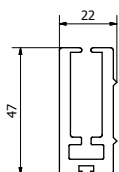

PROFILI

COLORI PROFILI ALLUMINIO

Solo su progetto

TESSUTI

Tuffscreen	insect protection