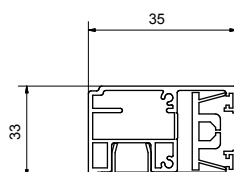

PROFILI

COLORI PROFILI ALLUMINIO

Solo su progetto

TESSUTI

Tuffscreen	insect protection