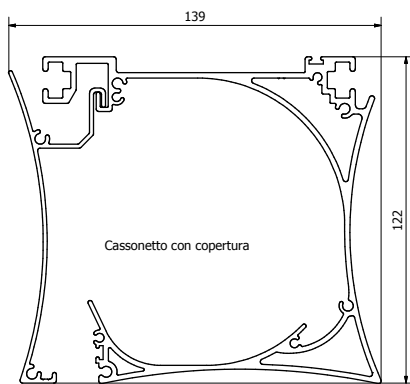

PROFILI

COLORI PROFILI ALLUMINIO

Solo su progetto

TESSUTI

Tuffscreen	insect protection