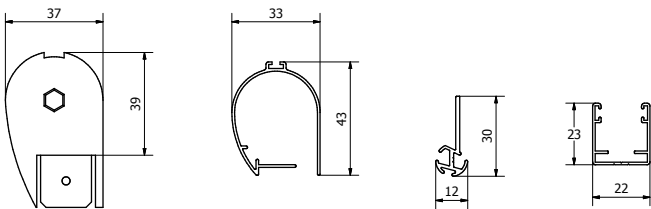

PROFILI FIESOLE 33