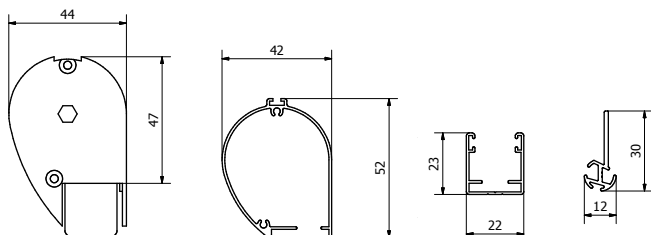

PROFILI FIESOLE 42

COLORI PROFILI ALLUMINIO

Bianco ghiaccio	RAL 9016
Bianco puro	RAL 9010
Avorio	RAL 1013
Verde muschio	RAL 6005
Grigio antracite	RAL 7016
Marrone fango	RAL 8003
Marrone cioccolata	RAL 8017
Nero intenso	RAL 9005
Alluminio brillante	RAL 9006
Anodizzato argento	
Anodizzato bronzo	
Bronzo scuro	
Grigio gotico	
Marrone Gotico	

TESSUTI

Ara	filtrante / privacy
Miami	filtrante / privacy
Uniplo	filtrante / privacy
Microscreen	filtrante / termico
Reflex	filtrante / termico
Indigo	filtrante
Limen	filtrante / termico
Kalos	oscurante / termico
Gemma	oscurante
Triglas	oscurante
Soltis 99	filtrante / termico