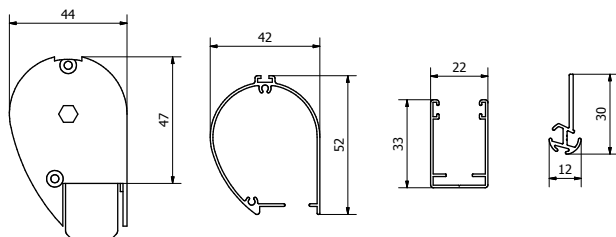

FIESOLE TWIN è disponibile con comando a molla dotato di profilo dentato nelle guide che permette il bloccaggio in tutte le posizioni, consentendo la completa e indipendente regolazione dei due tessuti scelti. FIESOLE TWIN è adatta anche in caso di funzionamento inclinato e orizzontale con l'utilizzo delle apposite guide opzionali e di particolari tessuti termici.

FIESOLE TWIN

AREA
INTERNI

DISEGNO
CASSONETTO

DESTINAZIONE
FINESTRA / LUCERNAIO

CONFINI
L 150 X H
A SECONDA DEL TESSUTO SCELTO

PROFILI FIESOLE 33

PROFILI FIESOLE 42

COLORI PROFILI ALLUMINIO