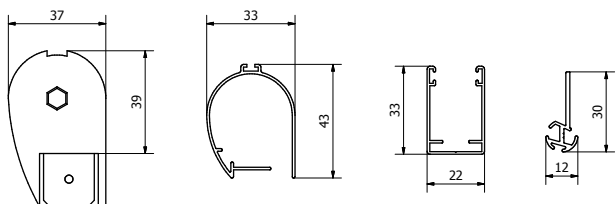

FIESOLE TWIN è disponibile con comando a molla dotato di profilo dentato nelle guide che permette il bloccaggio in tutte le posizioni, consentendo la completa e indipendente regolazione dei due tessuti scelti. FIESOLE TWIN è adatta anche in caso di funzionamento inclinato e orizzontale con l'utilizzo delle apposite guide opzionali e di particolari tessuti termici.

FIESOLE TWIN

AREA
INTERNI

DISEGNO
CASSONETTO

DESTINAZIONE
FINESTRA / LUCERNAIO

CONFINI
L 150 X H
A SECONDA DEL TESSUTO SCELTO

PROFILI FIESOLE 33

PROFILI FIESOLE 42

COLORI PROFILI ALLUMINIO