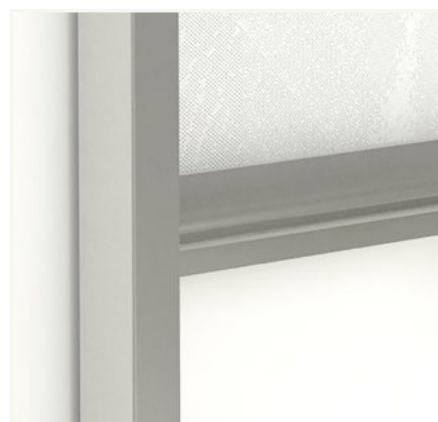

L 150 X H

A SECONDA DEL TESSUTO SCELTO

La tenda a rullo e zanzariera per interni FIESOLE TWIN è ideale per essere installata frontalmente ai vani finestra.

FIESOLE TWIN è composta da due cassonetti contrapposti e indipendenti e permette di utilizzare un tessuto per protezione solare e uno per protezione antinsetto contemporaneamente.

Caratterizzata dalle dimensioni dei cassonetti particolarmente contenute è adatta per l'installazione anche nei contesti più problematici. Anche le guide laterali concorrono a contenere l'ingombro in luce, rendendo la tenda estremamente polivalente e poco ingombrante.

FIESOLE TWIN è disponibile con comando a molla dotato di profilo dentato nelle guide che permette il bloccaggio in tutte le posizioni, consentendo la completa e indipendente regolazione dei due tessuti scelti. FIESOLE TWIN è adatta anche in caso di funzionamento inclinato e orizzontale con l'utilizzo delle apposite guide opzionali e di particolari tessuti termici.

FIESOLE TWIN

AREA
INTERNI

DISEGNO
CASSONETTO

DESTINAZIONE
FINESTRA / LUCERNAIO

CONFINI
L 150 X H
A SECONDA DEL TESSUTO SCELTO

PROFILI FIESOLE 33

PROFILI FIESOLE 42

COLORI PROFILI ALLUMINIO