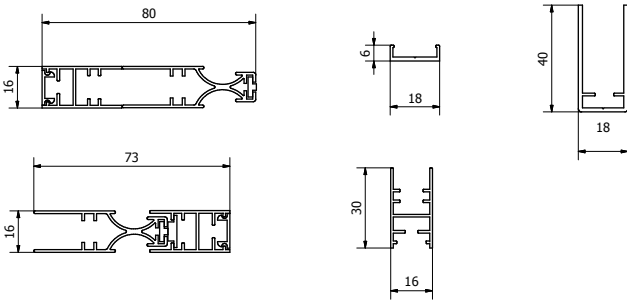

PROFILI MELISSA 18

PROFILI MELISSA 28