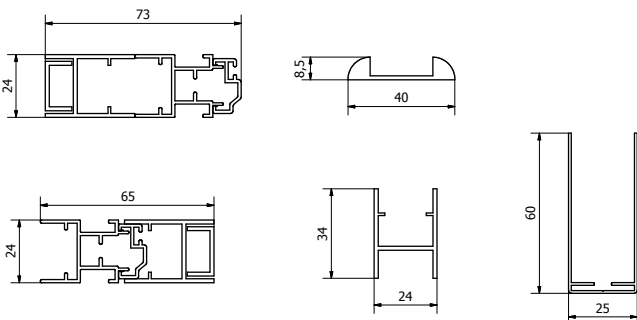

COLORI PROFILI ALLUMINIO

Bianco puro	RAL 9010
Avorio	RAL 1013
Verde muschio	RAL 6005
Marrone cioccolata	RAL 8017
Nero intenso	RAL 9005
Alluminio brillante	RAL 9006
Anodizzato argento	
Anodizzato bronzo	
Bronzo scuro	
Grigio gotico	
Marrone gotico	

TESSUTI

Pleated Mesh	insect protection