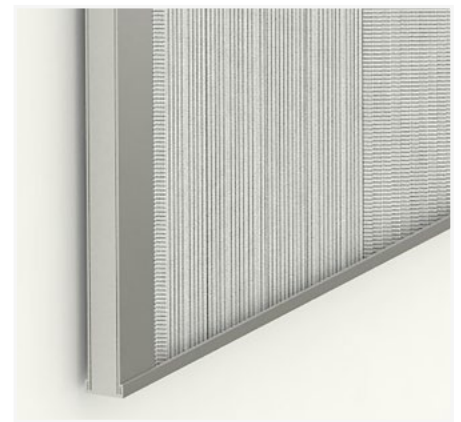

AREA

ESTERNI

DISEGNO

CASSONETTO

DESTINAZIONE

FINESTRA / PORTA

CONFINI

A SECONDA DEL COMANDO SCELTO *

MELISSA

PLUS

- INGOMBRO ULTRA RIDOTTO
- SENZA INCIAMPO A PAVIMENTO
- SCORRIMENTO FRIZIONATO
- BLOCCO INTERMEDIO

PROFILI MELISSA 18

PROFILI MELISSA 28

COLORI PROFILI ALLUMINIO

Bianco puro	RAL 9010
Avorio	RAL 1013
Verde muschio	RAL 6005
Marrone cioccolata	RAL 8017
Nero intenso	RAL 9005
Alluminio brillante	RAL 9006
Anodizzato argento	
Anodizzato bronzo	
Bronzo scuro	
Grigio gotico	
Marrone gotico	

TESSUTI

Pleated Mesh	insect protection