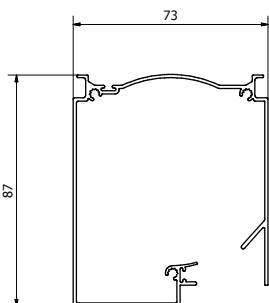

PROFILI

COLORI PROFILI ALLUMINIO

Bianco ghiaccio	RAL 9016
Bianco puro	RAL 9010
Avorio	RAL 1013
Grigio antracite	RAL 7016
Marrone cioccolato	RAL 8017
Nero intenso	RAL 9005
Alluminio brillante	RAL 9006

TESSUTI

Precontraint 302	termico / privacy
Precontraint 502	termico / privacy
Opatex	termico / oscurante
Precontraint 602	termico / oscurante
Soltis 86	termico / filtrante
Soltis 92	termico / filtrante
Soltis B92	termico / oscurante
Screen 989	termico / filtrante
Screen 989 Blackout	termico / oscurante