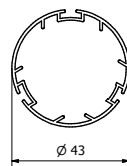

PROFILI

fondale

COLORI PROFILI ALLUMINIO

Bianco ghiaccio	RAL 9016
Bianco puro	RAL 9010
Avorio	RAL 1013
Grigio antracite	RAL 7016
Marrone cioccolato	RAL 8017
Nero intenso	RAL 9005
Alluminio brillante	RAL 9006

TESSUTI

Precontraint 302	termico / privacy
Precontraint 502	termico / privacy
Opatex	termico / oscurante
Precontraint 602	termico / oscurante
Soltis 86	termico / filtrante
Soltis 92	termico / filtrante
Soltis B92	termico / oscurante
Screen 989	termico / filtrante
Screen 989 Blackout	termico / oscurante