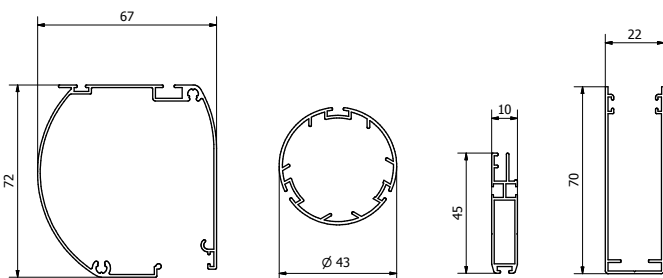

AREA

INTERNI

DISEGNO

CASSONETTO

DESTINAZIONE

PORTA

CONFINI

L 240 X H 300

INTERNI

DISEGNO

CASSONETTO

DESTINAZIONE

PORTA

CONFINI

L 240 X H 300

PLAIN

**PLUS**

- AUTOPORTANTE
- INGOMBRO RIDOTTO
- DESIGN RICERCATO
- CATENA SOFT BILANCIATA

**PROFILI**

**COLORI PROFILI ALLUMINIO**

Bianco ghiaccio	RAL 9016
Bianco puro	RAL 9010
Avorio	RAL 1013
Grigio antracite	RAL 7016
Marrone cioccolata	RAL 8017
Nero intenso	RAL 9005
Alluminio brillante	RAL 9006