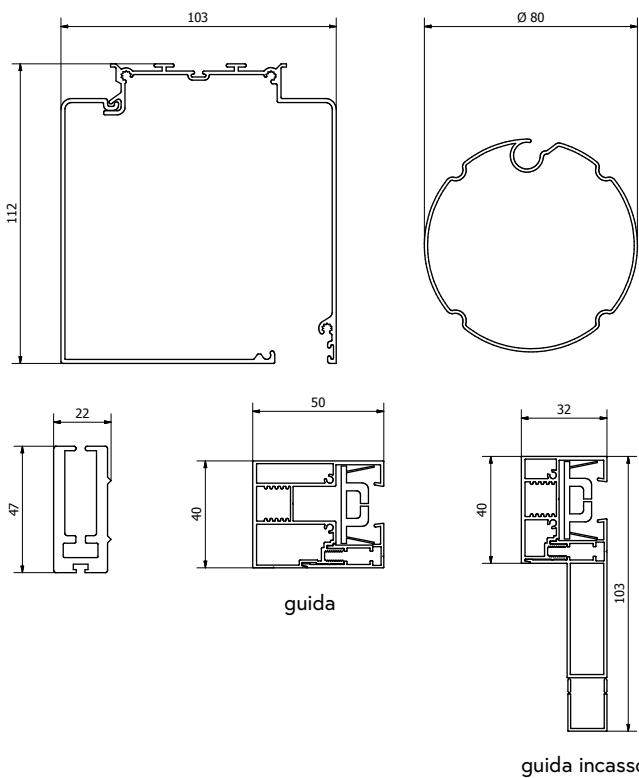

PROFILI

COLORI PROFILI ALLUMINIO

Bianco ghiaccio	RAL 9016
Bianco puro	RAL 9010
Avorio	RAL 1013
Grigio antracite	RAL 7016
Marrone cioccolato	RAL 8017
Nero intenso	RAL 9005
Alluminio brillante	RAL 9006

TESSUTI

Preconstraint 302	termico / privacy
Preconstraint 502	termico / privacy
Opatex	termico / oscurante
Preconstraint 602	termico / oscurante
Soltis 86	termico / filtrante
Soltis 92	termico / filtrante
Soltis B92	termico / oscurante
Screen 989	termico / filtrante
Screen 989 Blackout	termico / oscurante
Cristalplus	termico / invernale