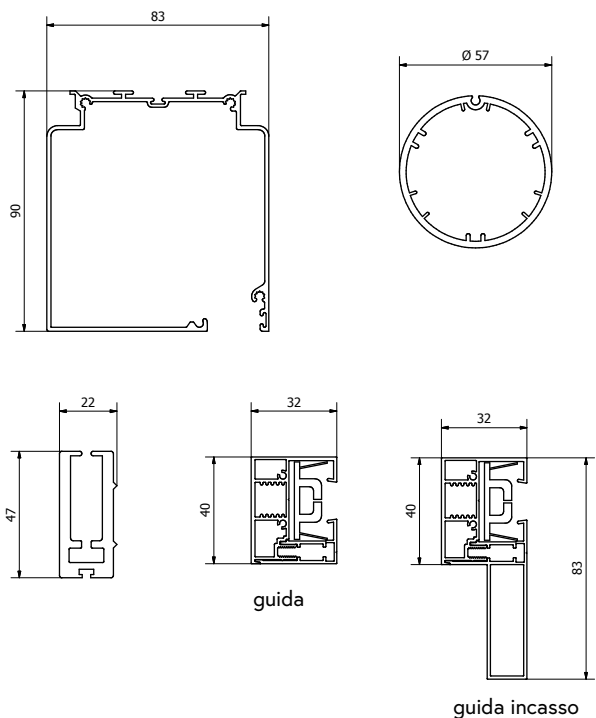

Il cassetto in alluminio nelle dimensioni ridotte di 83 x 90 mm, con design quadro, permette di proteggere le superfici vetrate senza comprometterne l'estetica.

La guida laterale in alluminio è anch'essa in dimensione ridotta di soli 32 x 40 mm e garantisce una elevata resistenza al vento.

La guida laterale è composta da due parti in alluminio estruso e contiene un'anima interna in PVC, con alette flessibili compensatrici, e permette un ottimo scorrimento della cerniera saldata sulle estremità del tessuto.

DISEGNO  
CASSONETTO QUADRO

DESTINAZIONE  
FINESTRA / PORTA

CONFINI  
L 250 x H 250

## PROFILI QUARZO M