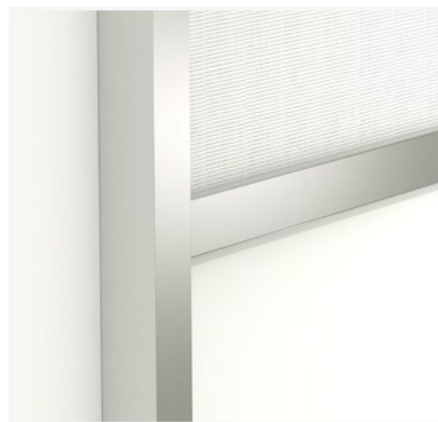

AREA
ESTERNI

DISEGNO
CASSONETTO QUADRO

DESTINAZIONE
FINESTRA / PORTA

CONFINI
L 250 x H 250

PLUS

- INGOMBRO RIDOTTO
- OTTIMA RESISTENZA AL VENTO
- TESTATE IN ALLUMINIO
- ARGANO / MOTORE
- VITERIA INOX

PROFILI QUARZO M

COLORI PROFILI ALLUMINIO

Bianco ghiaccio	RAL 9016
Bianco puro	RAL 9010
Avorio	RAL 1013
Grigio antracite	RAL 7016
Marrone cioccolato	RAL 8017
Nero intenso	RAL 9005
Alluminio brillante	RAL 9006

TESSUTI

Preconstraint 302	termico / privacy
Preconstraint 502	termico / privacy
Opatex	termico / oscurante
Preconstraint 602	termico / oscurante
Soltis 86	termico / filtrante
Soltis 92	termico / filtrante
Soltis B92	termico / oscurante
Screen 989	termico / filtrante
Screen 989 Blackout	termico / oscurante
Cristalplus	termico/ invernale