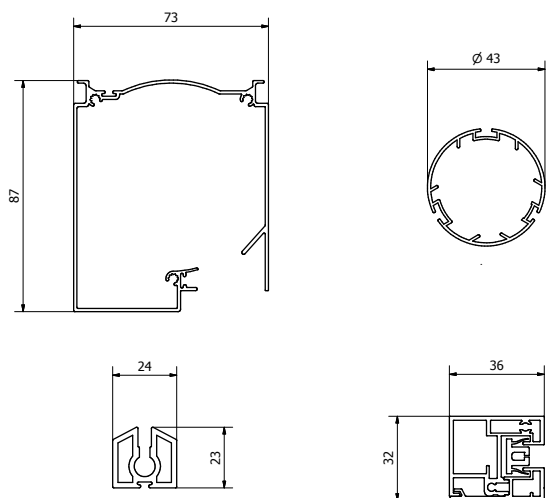

PROFILI

COLORI PROFILI ALLUMINIO

Bianco ghiaccio	RAL 9016
Bianco puro	RAL 9010
Avorio	RAL 1013
Grigio antracite	RAL 7016
Marrone cioccolato	RAL 8017
Nero intenso	RAL 9005
Alluminio brillante	RAL 9006

TESSUTI

Preconstraint 302	termico / privacy
Preconstraint 502	termico / privacy
Opatex	termico / oscurante
Preconstraint 602	termico / oscurante
Soltis 86	termico / filtrante
Soltis 92	termico / filtrante
Soltis B92	termico / oscurante
Screen 989	termico / filtrante
Screen 989 Blackout	termico / oscurante