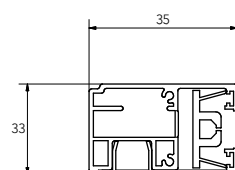

PROFILI

COLORI PROFILI ALLUMINIO

Solo su progetto

TESSUTI

Soltis 86	termico / filtrante
Soltis 92	termico / filtrante
Screen 989	termico / filtrante