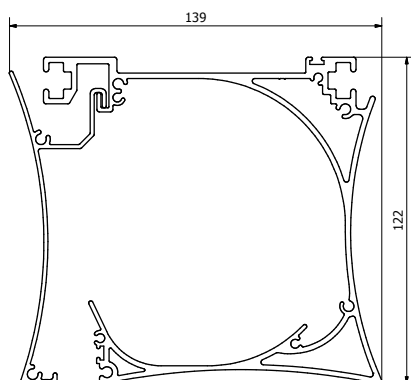

PROFILI

COLORI PROFILI ALLUMINIO

Solo su progetto

TESSUTI

Soltis 86	termico / filtrante
Soltis 92	termico / filtrante
Screen 989	termico / filtrante