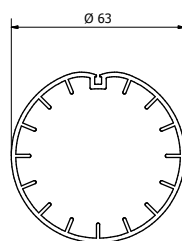

PROFILI

COLORI PROFILI ALLUMINIO

Solo su progetto

TESSUTI

Soltis 86	termico / filtrante
Soltis 92	termico / filtrante
Screen 989	termico / filtrante