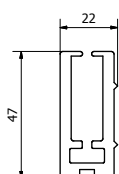

PROFILI

COLORI PROFILI ALLUMINIO

Solo su progetto

TESSUTI

Soltis 86	termico / filtrante
Soltis 92	termico / filtrante
Screen 989	termico / filtrante