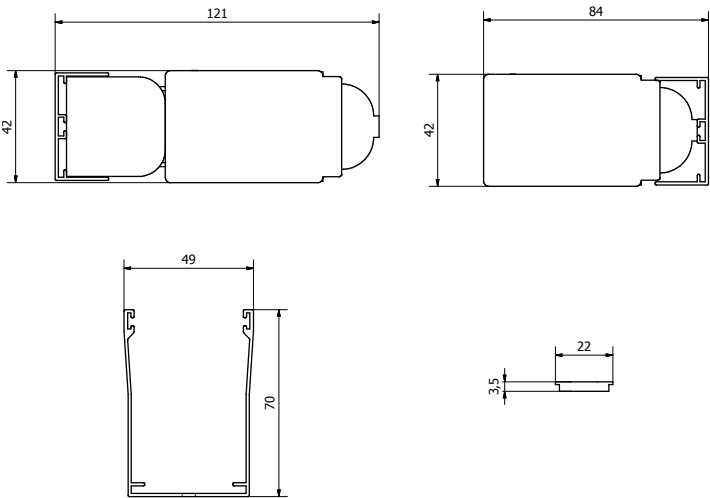

SAPRI è una zanzariera laterale con avvolgimento della rete frizionato, consente un'apertura controllata e il rilascio della zanzariera senza pericolo in qualsiasi posizione desiderata.

Inoltre, grazie alla guida inferiore di soli 3 mm abbatte sensibilmente il rischio di inciampo ed elimina completamente le barriere architettoniche. La zanzariera è realizzabile nelle due versioni da 39 e 50 mm e ad incasso su richiesta.

È possibile realizzare SAPRI con apertura ad anta singola o doppia, con apertura centrale o decentrata. SAPRI è disponibile nella versione con o senza riscontro di chiusura magnetica.

*

SAPRI 39	1 anta	120x260 H
SAPRI 39	2 ante	240x260 H
SAPRI 50	1 anta	160x290 H
SAPRI 50	2 ante	320x290 H

AREA
ESTERNI

DISEGNO
CASSONETTO

DESTINAZIONE
PORTE / GRANDI APERTURE

CONFINI
A SECONDA DEL COMANDO SCELTO *

PROFILI

COLORI PROFILI ALLUMINIO

Bianco puro	RAL 9010
Avorio	RAL 1013
Verde muschio	RAL 6005
Marrone cioccolato	RAL 8017
Nero intenso	RAL 9005
Alluminio brillante	RAL 9006
Anodizzato argento	
Anodizzato bronzo	
Bronzo scuro	
Grigio gotico	
Marrone gotico	