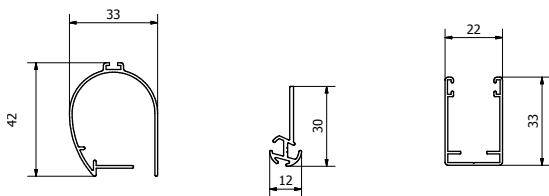

AREA

ESTERNI

DISEGNO

CASSONETTO

DESTINAZIONE

FINESTRA / LUCERNAIO

CONFINI

L 100 X H 150

Con diverse tipologie di fissaggio SCILLA è installabile anche frontalmente al serramento o al muro.

AREA

ESTERNI

DISEGNO

CASSONETTO

DESTINAZIONE

FINESTRA / LUCERNAIO

CONFINI

L 100 X H 150

SCILLA

PLUS

- AUTOPORTANTE
- INGOMBRO RIDOTTO
- DESIGN RICERCATO
- PROFILO DENTATO NELLE GUIDE

PROFILI

COLORI PROFILI ALLUMINIO

Bianco ghiaccio	RAL 9016
Bianco puro	RAL 9010
Avorio	RAL 1013
Verde muschio	RAL 6005
Grigio antracite	RAL 7016
Marrone fango	RAL 8003
Marrone cioccolata	RAL 8017
Nero intenso	RAL 9005
Alluminio brillante	RAL 9006
Anodizzato argento	
Anodizzato bronzo	
Bronzo scuro	
Grigio gotico	
Marrone gotico	