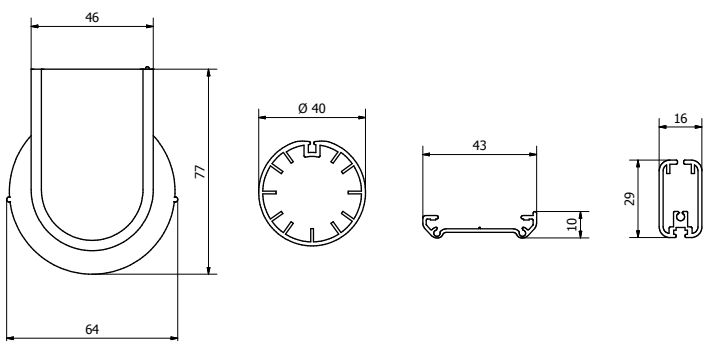

PROFILI

COLORI PROFILI ALLUMINIO

Bianco ghiaccio	RAL 9016
Bianco puro	RAL 9010
Nero intenso	RAL 9005
Alluminio brillante	RAL 9006
Anodizzato argento	

TESSUTI

Ara	filtrante / privacy
Uniplo	filtrante / privacy
Miami	filtrante
Theshield	filtrante / termico
Microscreen	filtrante / termico
Reflex	filtrante / termico
Indigo	filtrante
Limen	filtrante / termico
Kalos	oscurante / termico
Gemma	oscurante
Triglas	oscurante
Soltis 99	filtrante / termico
Soltis 92	filtrante / termico