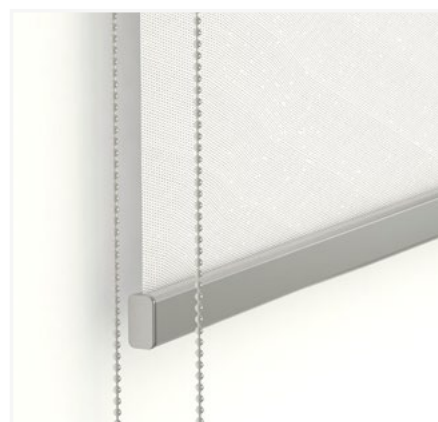

AREA

INTERNI

DISEGNO

ESSENZIALE

DESTINAZIONE

FINESTRA / PORTA /
GRANDI APERTURE

CONFINI

L 350 X H 320

Infatti grazie ad una speciale cava zip sul rullo e sul fondale sarà possibile la facile manutenzione del tessuto senza dover disinstallare o rimuovere la tenda dal

AREA

INTERNI

DISEGNO

ESSENZIALE

DESTINAZIONE

FINESTRA / PORTA /
GRANDI APERTURE

CONFINI

L 350 X H 320

SIMPLY

PLUS

- FACILE MANUTENZIONE
- 5 ANNI DI GARANZIA
- PROFILO SUPERIORE
- SUPPORTI GIREVOLI A SCOMPARSA
- CATENA SOFT BILANCIATA
- CATENA OTTONE NICHEL CROMO

PROFILI

COLORI PROFILI ALLUMINIO

Bianco ghiaccio	RAL 9016
Bianco puro	RAL 9010
Nero intenso	RAL 9005
Alluminio brillante	RAL 9006
Anodizzato argento	

TESSUTI

Ara	filtrante / privacy
Uniplo	filtrante / privacy
Miami	filtrante
Theshield	filtrante / termico
Microscreen	filtrante / termico
Reflex	filtrante / termico
Indigo	filtrante
Limen	filtrante / termico
Kalos	oscurante / termico
Gemma	oscurante
Triglas	oscurante
Soltis 99	filtrante / termico
Soltis 92	filtrante / termico