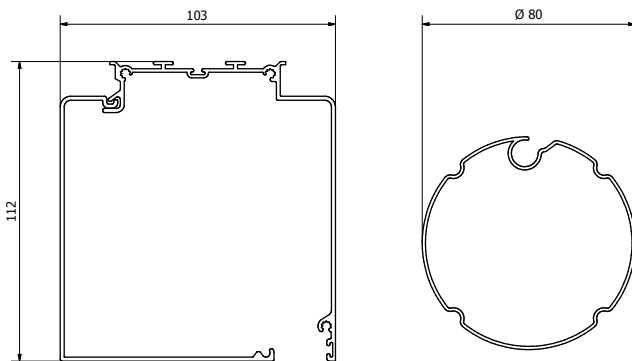

AREA

INTERNI

DISEGNO

CASSONETTO QUADRO

DESTINAZIONE

LUCERNAIO

CONFINI

L 250 X SP 300

La guida laterale in alluminio è in dimensione di 50 x 40 mm e costituisce, grazie all'anima interna in PVC che contiene la speciale zip saldata sulle estremità del tessuto, un punto fermo di sostegno affidabile per il telo, sottoposto costantemente alla forza di gravità.

SKYPLUS L

PROFILI

COLORI PROFILI ALLUMINIO

Bianco ghiaccio	RAL 9016
Bianco puro	RAL 9010
Avorio	RAL 1013
Grigio antracite	RAL 7016
Marrone cioccolato	RAL 8017
Nero intenso	RAL 9005
Alluminio brillante	RAL 9006