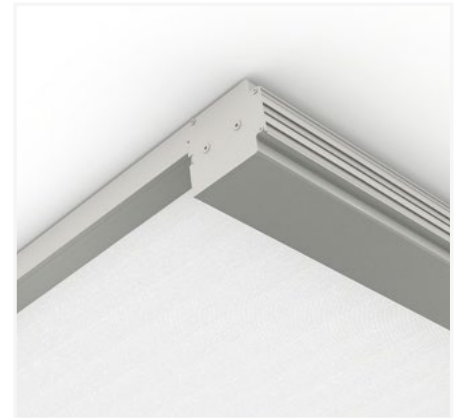

SKYPLUS L

La tenda a rullo per interni SKYPLUS, nella versione Large, è ideale per proteggere lucernai di medie dimensioni.

I due cassonetti contrapposti in alluminio in due parti componibili di 103 x 116 mm, con design quadro, permettono di proteggere con affidabilità lucernai e in generale tutti i sistemi di illuminazione naturale zenitale.

La guida laterale in alluminio è in dimensione di 50 x 40 mm e costituisce, grazie all'anima interna in PVC che contiene la speciale zip saldata sulle estremità del tessuto, un punto fermo di sostegno affidabile per il telo, sottoposto costantemente alla forza di gravità.

La tenda è disponibile con comando a motore che aziona le funi di trazione ancorate sul terminale e alle pulegge in alluminio di avvolgimento delle funi con design studiato e testato per evitarne la sovrapposizione.

SKYPLUS L

PROFILI

COLORI PROFILI ALLUMINIO

Bianco ghiaccio	RAL 9016
Bianco puro	RAL 9010
Avorio	RAL 1013
Grigio antracite	RAL 7016
Marrone cioccolato	RAL 8017
Nero intenso	RAL 9005
Alluminio brillante	RAL 9006