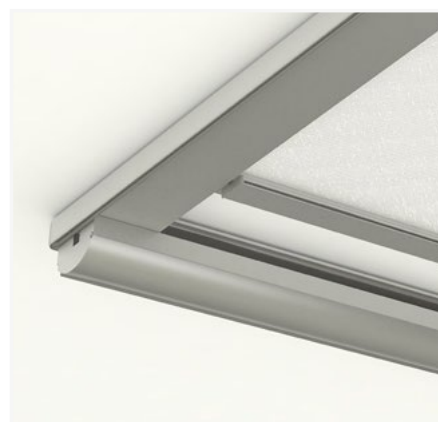

AREA
INTERNI

DISEGNO
CASSONETTO TONDO

DESTINAZIONE
LUCERNAIO

CONFINI
L 120 X SP 240

SKYPLUS S