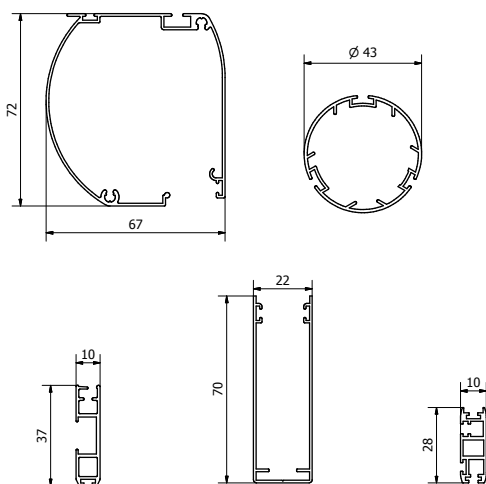

AREA

INTERNI

DISEGNO

CASSONETTO TONDO

DESTINAZIONE

LUCERNAIO

CONFINI

L 120 X SP 240

I due cassonetti contrapposti in alluminio di 67 x 72 mm, con design tondo, permettono di proteggere con affidabilità lucernai e in generale tutti i sistemi di illuminazione naturale zenitale.

AREA  
INTERNI

DISEGNO  
CASSONETTO TONDO

DESTINAZIONE  
LUCERNAIO

CONFINI  
L 120 X SP 240

## PROFILI

telaio