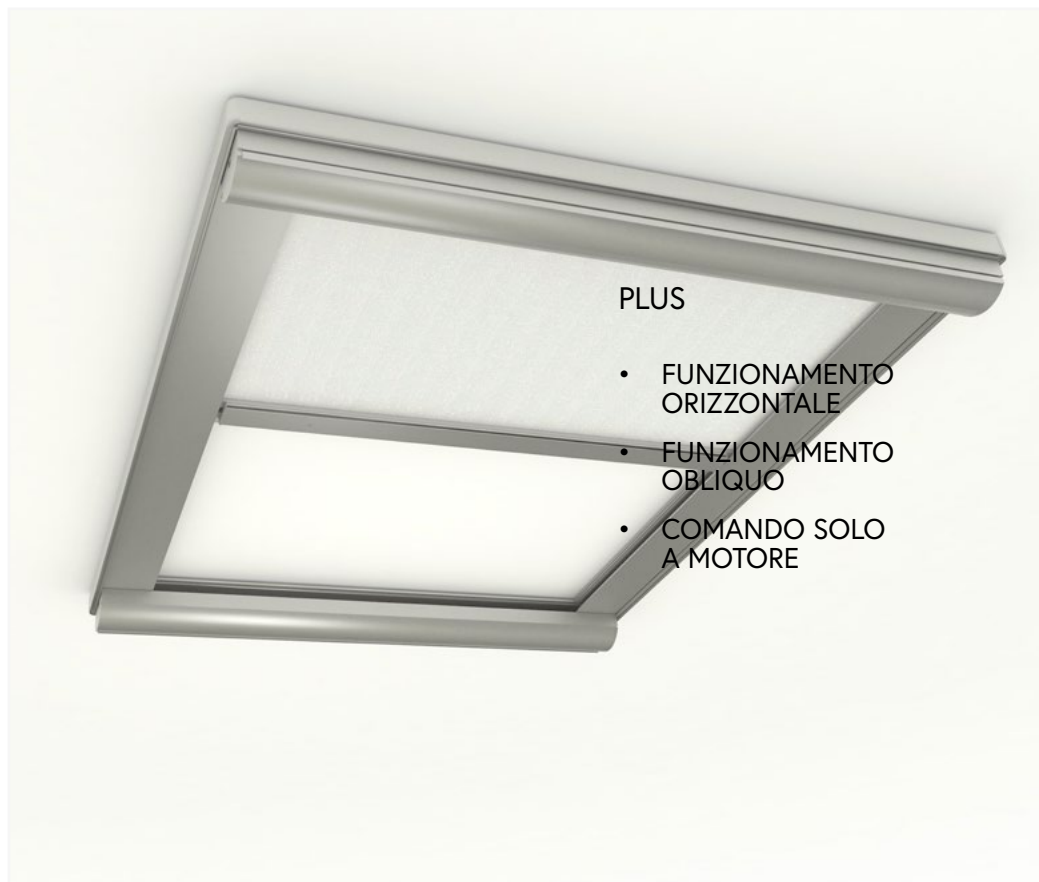

AREA
INTERNI

DISEGNO
CASSONETTO TONDO

DESTINAZIONE
LUCERNAIO

CONFINI
L 120 X SP 240

SKYPLUS S