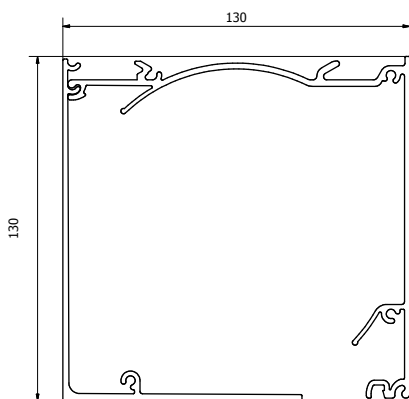

PROFILI

COLORI PROFILI ALLUMINIO

Bianco ghiaccio	RAL 9016
Bianco puro	RAL 9010
Avorio	RAL 1013
Grigio antracite	RAL 7016
Marrone cioccolato	RAL 8017
Nero intenso	RAL 9005
Alluminio brillante	RAL 9006

TESSUTI

Soltis 86	termico / filtrante
Soltis 92	termico / filtrante
Screen 989	termico / filtrante
Theshield	filtrante / termico
Reflex	filtrante / termico
Soltis 99	filtrante / termico