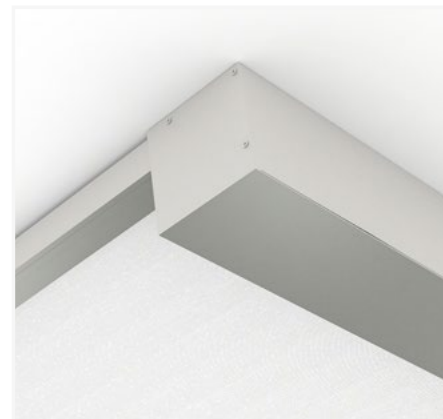

AREA
INTERNI

DISEGNO
CASSONETTO QUADRO

DESTINAZIONE
LUCERNAIO

CONFINI
L 250 X SP 500

SKYPLUS XXL