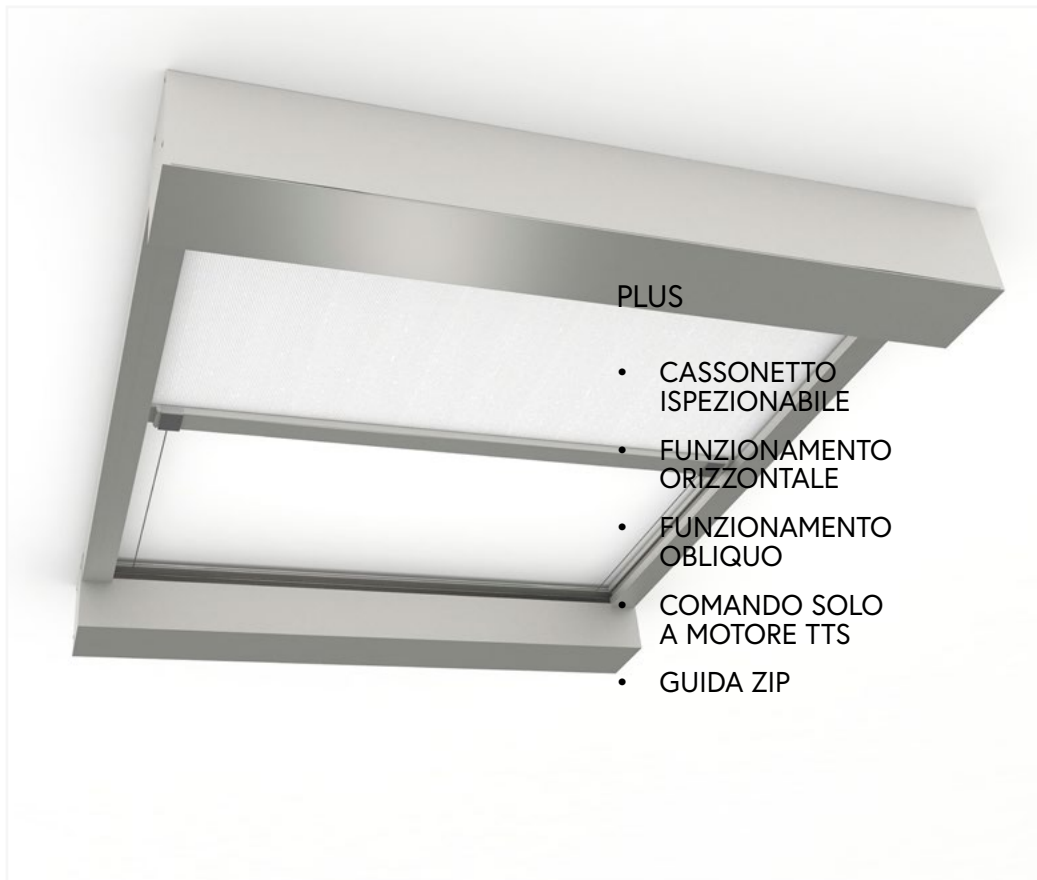

AREA
INTERNI

DISEGNO
CASSONETTO QUADRO

DESTINAZIONE
LUCERNAIO

CONFINI
L 250 X SP 500

SKYPLUS XXL