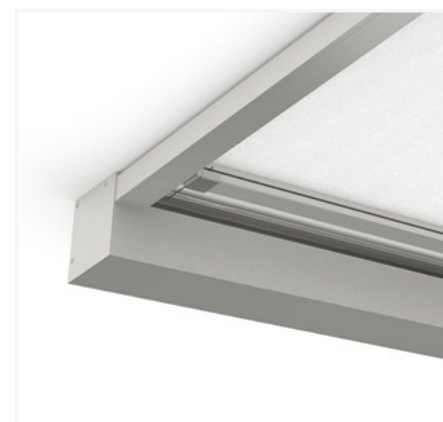

AREA
INTERNI

DISEGNO
CASSONETTO QUADRO

DESTINAZIONE
LUCERNAIO

CONFINI
L 250 X SP 500

SKYPLUS XXL