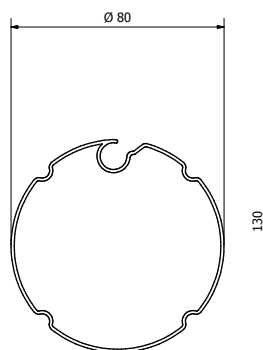

PROFILI

COLORI PROFILI ALLUMINIO

Bianco ghiaccio	RAL 9016
Bianco puro	RAL 9010
Avorio	RAL 1013
Grigio antracite	RAL 7016
Marrone cioccolato	RAL 8017
Nero intenso	RAL 9005
Alluminio brillante	RAL 9006

TESSUTI

Soltis 86	termico / filtrante
Soltis 92	termico / filtrante
Screen 989	termico / filtrante
Theshield	filtrante / termico
Reflex	filtrante / termico
Soltis 99	filtrante / termico