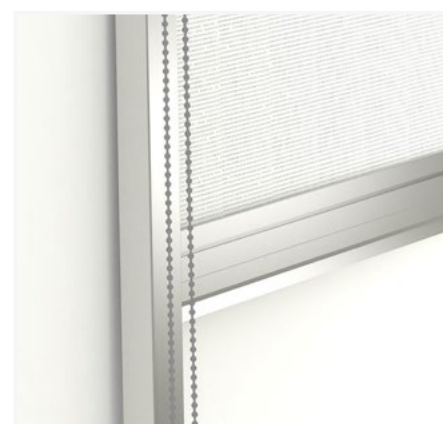

AREA

INTERNI

DISEGNO

CASSONETTO

DESTINAZIONE

FINESTRA / PORTA

CONFINI

L 200 X H

A SECONDA DEL TESSUTO SCELTO

SMART CATENA

PROFILI

COLORI PROFILI ALLUMINIO

Bianco ghiaccio	RAL 9016
Bianco puro	RAL 9010
Avorio	RAL 1013
Verde muschio	RAL 6005
Grigio antracite	RAL 7016
Marrone fango	RAL 8003
Marrone cioccolato	RAL 8017
Nero intenso	RAL 9005
Alluminio brillante	RAL 9006
Anodizzato argento	
Anodizzato bronzo	
Bronzo scuro	
Grigio gotico	
Marrone Gotico	

TESSUTI

Ara	filtrante / privacy
Miami	filtrante / privacy
Uniplo	filtrante / privacy
Microscreen	filtrante / termico
Reflex	filtrante / termico
Indigo	filtrante
Limen	filtrante / termico
Kalos	oscurante / termico
Gemma	oscurante
Triglas	oscurante
Soltis 99	filtrante / termico