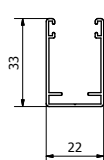

PROFILI

COLORI PROFILI ALLUMINIO

Bianco ghiaccio	RAL 9016
Bianco puro	RAL 9010
Avorio	RAL 1013
Verde muschio	RAL 6005
Grigio antracite	RAL 7016
Marrone fango	RAL 8003
Marrone cioccolato	RAL 8017
Nero intenso	RAL 9005
Alluminio brillante	RAL 9006
Anodizzato argento	
Anodizzato bronzo	
Bronzo scuro	
Grigio gotico	
Marrone Gotico	

TESSUTI

Ara	filtrante / privacy
Miami	filtrante / privacy
Uniplo	filtrante / privacy
Microscreen	filtrante / termico
Reflex	filtrante / termico
Indigo	filtrante
Limen	filtrante / termico
Kalos	oscurante / termico
Gemma	oscurante
Triglas	oscurante
Soltis 99	filtrante / termico