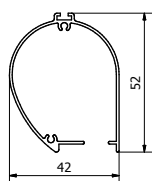

PROFILI

COLORI PROFILI ALLUMINIO

Bianco ghiaccio	RAL 9016
Bianco puro	RAL 9010
Avorio	RAL 1013
Verde muschio	RAL 6005
Grigio antracite	RAL 7016
Marrone fango	RAL 8003
Marrone cioccolato	RAL 8017
Nero intenso	RAL 9005
Alluminio brillante	RAL 9006
Anodizzato argento	
Anodizzato bronzo	
Bronzo scuro	
Grigio gotico	
Marrone Gotico	

TESSUTI

Ara	filtrante / privacy
Miami	filtrante / privacy
Uniplo	filtrante / privacy
Microscreen	filtrante / termico
Reflex	filtrante / termico
Indigo	filtrante
Limen	filtrante / termico
Kalos	oscurante / termico
Gemma	oscurante
Triglas	oscurante
Soltis 99	filtrante / termico