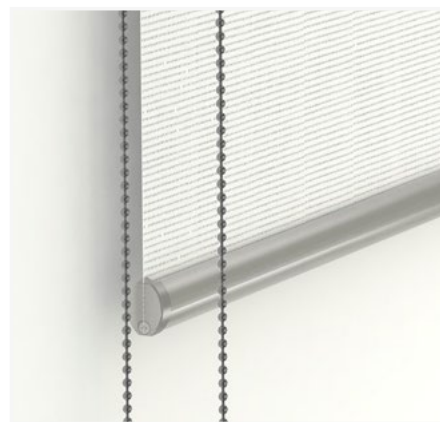

TECNA

**La tenda a rullo per interni TECNA è ideale per proteggere finestre, porte o medie aperture.**

Il cassonetto in alluminio in due parti di dimensione 76 x 86 mm permette di raggiungere buone dimensioni grazie ad uno speciale rullo avvolgitore in alluminio estruso. Il sistema è realizzabile senza guide o con guide laterali in cavetto.

La tenda con comando a catena frizionata, grazie all'ausilio di molle di bilanciamento, risulta morbida e agevole in tutte le dimensioni proposte. La tenda è fornita standard di catena in acciaio nichel cromo per preservare estetica e funzionamento a lungo nel tempo.

DESTINAZIONE

FINESTRA / PORTA

CONFINI

L 260 X H 320

TECNA

**PLUS**

- 5 ANNI DI GARANZIA
- CASSONETTO ISPEZIONABILE
- SUPPORTI A SCOMPARSA
- CATENA SOFT BILANCIATA
- CATENA OTTONE NICHEL CROMO

**PROFILI**

**COLORI PROFILI ALLUMINIO**

Bianco ghiaccio	RAL 9016
Bianco puro	RAL 9010
Nero intenso	RAL 9005
Alluminio brillante	RAL 9006
Anodizzato argento	

**TESSUTI**

Ara	filtrante / privacy
Uniplo	filtrante / privacy
Theshield	filtrante / termico
Microscreen	filtrante / termico
Reflex	filtrante / termico
Indigo	filtrante
Limen	filtrante / termico
Kalos	oscurante / termico
Gemma	oscurante
Triglas	oscurante
Soltis 99	filtrante / termico
Soltis 92	filtrante / termico