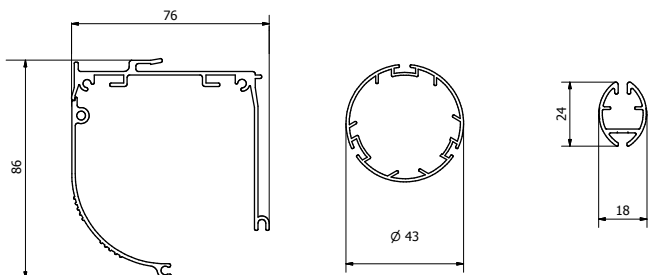

AREA

INTERNI

DISEGNO

CASSONETTO

DESTINAZIONE

FINESTRA / PORTA

CONFINI

L 260 X H 320

DESTINAZIONE

FINESTRA / PORTA

CONFINI

L 260 X H 320

TECNA

**PLUS**

- 5 ANNI DI GARANZIA
- CASSONETTO ISPEZIONABILE
- SUPPORTI A SCOMPARSA
- CATENA SOFT BILANCIATA
- CATENA OTTONE NICHEL CROMO

**PROFILI**