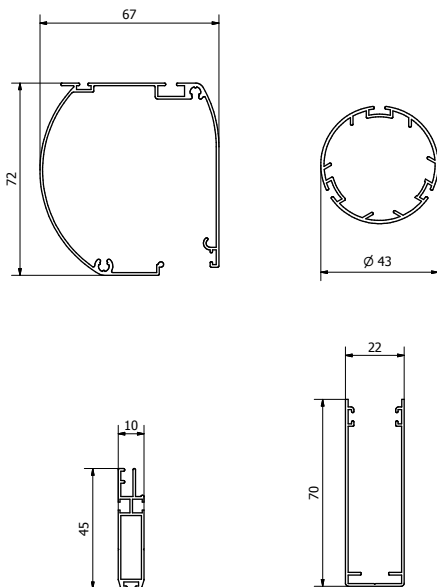

PROFILI

COLORI PROFILI ALLUMINIO

Bianco ghiaccio	RAL 9016
Bianco puro	RAL 9010
Avorio	RAL 1013
Grigio antracite	RAL 7016
Marrone cioccolata	RAL 8017
Nero intenso	RAL 9005
Alluminio brillante	RAL 9006
Anodizzato argento	
Anodizzato bronzo	
Bronzo scuro	
Grigio gotico	

TESSUTI

Regular Mesh	insect protection
Thin Wire Mesh	insect protection
Tuffscreen	insect protection