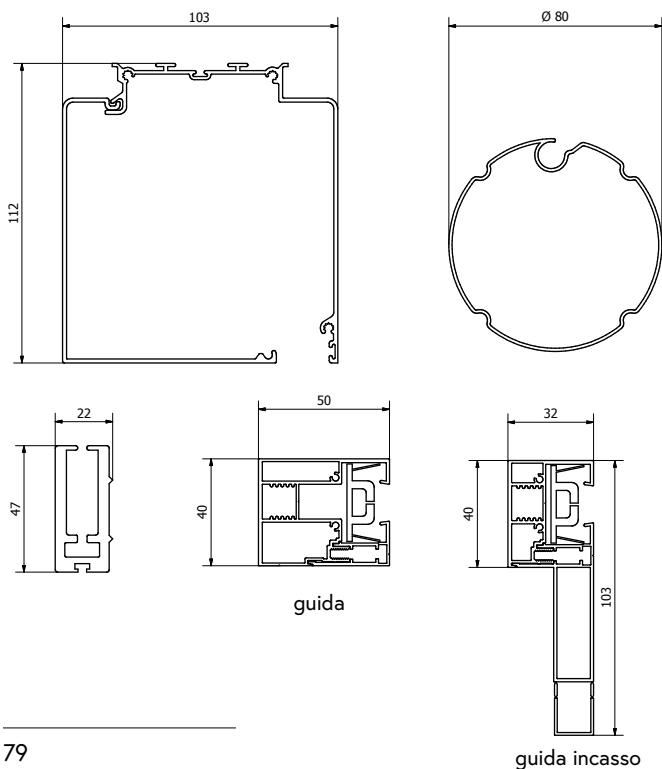

AREA

ESTERNI

DISEGNO

CASSONETTO QUADRO

DESTINAZIONE

PORTA/GRANDI APERTURE

CONFINI

L 400 X H 320

ERICE L QUADRA

La zanzariera ERICE, nella versione Large, è ideale per proteggere porte o grandi aperture, pergole o terrazze.

Il cassonetto in alluminio in due parti componibili di 103 x 116 mm, con design quadro, permette di proteggere le superfici vetrate con un design semplice e minimalista.

La guida laterale in alluminio è in dimensione di 50 x 40 mm e garantisce una elevata resistenza al vento.

La guida laterale è composta da due parti in alluminio estruso e contiene un'anima interna in PVC, con alette flessibili compensatrici, e permette un ottimo scorrimento della cerniera saldata sulle estremità del tessuto.

AREA
ESTERNI

DISEGNO
CASSONETTO QUADRO

DESTINAZIONE
PORTA/GRANDI APERTURE

CONFINI
L 400 X H 320

ERICE L QUADRA

PROFILI

COLORI PROFILI ALLUMINIO

Bianco ghiaccio	RAL 9016
Bianco puro	RAL 9010
Avorio	RAL 1013
Grigio antracite	RAL 7016
Marrone cioccolata	RAL 8017
Nero intenso	RAL 9005
Alluminio brillante	RAL 9006