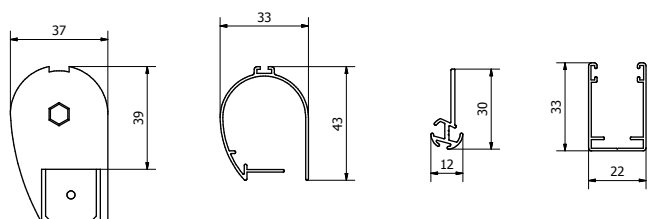

AREA

INTERNI

DISEGNO

CASSONETTO

DESTINAZIONE

FINESTRA /
PORTA / LUCERNAIO

CONFINI

L 150 X H
A SECONDA DEL TESSUTO SCELTO

FIESOLE TWIN

PLUS

- AUTOPORTANTE
- INGOMBRO RIDOTTO
- DESIGN RICERCATO
- REGOLAZIONE IN ALTEZZA DEI TESSUTI SCELTI
- SODDISFA DUE ESIGENZE CON UN SOLO PRODOTTO

PROFILI FIESOLE TWIN 33

PROFILI FIESOLE TWIN 42