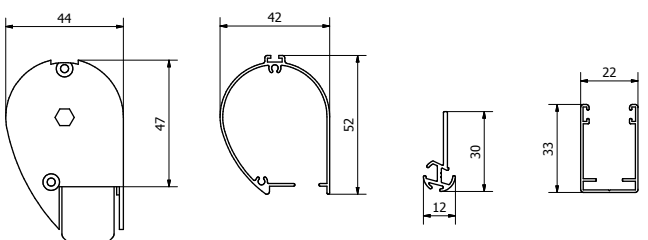

AREA

INTERNI

DISEGNO

CASSONETTO

DESTINAZIONE

FINESTRA /
PORTA / LUCERNAIO

CONFINI

L 150 X H
A SECONDA DEL TESSUTO SCELTO

FIESOLE TWIN

PLUS

- AUTOPORTANTE
- INGOMBRO RIDOTTO
- DESIGN RICERCATO
- REGOLAZIONE IN ALTEZZA DEI TESSUTI SCELTI
- SODDISFA DUE ESIGENZE CON UN SOLO PRODOTTO

PROFILI FIESOLE TWIN 33

PROFILI FIESOLE TWIN 42