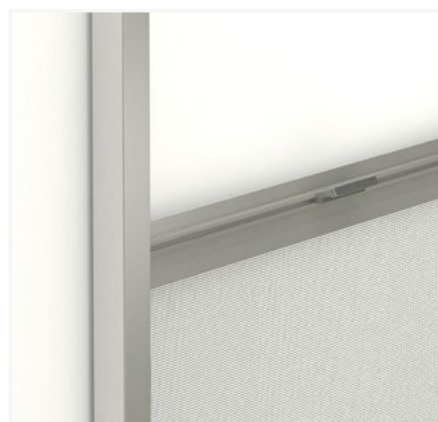

AREA

INTERNI

DISEGNO

CASSONETTO

DESTINAZIONE

FINESTRA /
PORTA / LUCERNAIO

CONFINI

L 150 X H
A SECONDA DEL TESSUTO SCELTO

FIESOLE TWIN

PLUS

- AUTOPORTANTE
- INGOMBRO RIDOTTO
- DESIGN RICERCATO
- REGOLAZIONE IN ALTEZZA DEI TESSUTI SCELTI
- SODDISFA DUE ESIGENZE CON UN SOLO PRODOTTO

PROFILI FIESOLE TWIN 33

PROFILI FIESOLE TWIN 42

COLORI PROFILI ALLUMINIO

Bianco ghiaccio	RAL 9016
Bianco puro	RAL 9010
Avorio	RAL 1013
Verde muschio	RAL 6005
Grigio antracite	RAL 7016
Marrone fango	RAL 8003
Marrone cioccolato	RAL 8017
Nero intenso	RAL 9005
Alluminio brillante	RAL 9006
Anodizzato argento	
Anodizzato bronzo	
Bronzo scuro	
Grigio gotico	
Marrone Gotico	

TESSUTI

Ara	filtrante / privacy
Miami	filtrante / privacy
Uniplo	filtrante / privacy
Microscreen	filtrante / termico
Reflex	filtrante / termico
Indigo	filtrante
Limen	filtrante / termico
Kalos	oscurante / termico
Gemma	oscurante
Triglas	oscurante
Soltis 99	filtrante / termico