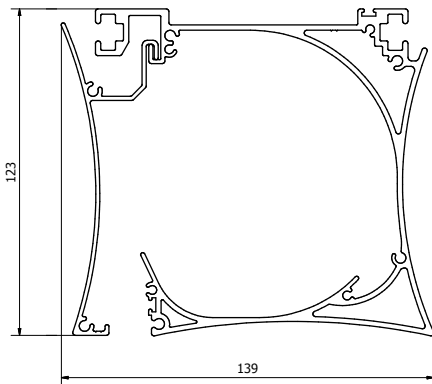

AREA

INTERNI

DISEGNO

CASSONETTO

DESTINAZIONE

GRANDI APERTURE

CONFINI

L 1000 X H 300

Il cassonetto è in alluminio composto da due parti componibili di 139 x 123 mm, con design concavo e orientale con un ulteriore inserto in pvc estruso con speciale trattamento anti attrito.

Il design interno del cassonetto permette di distribuire uniformemente il peso del rullo e del tessuto eliminando completamente la flessione del rullo avvolgitore con cava zip da 63 mm per un movimento dolce e controllato di tutto il sistema annullando i pesi e i carichi

L 1000 X H 300

INFINITY

PLUS

- CASSONETTO ISPEZIONABILE
- SISTEMA MODULARE
- COMANDO SOLO A MOTORE
- VITERIA INOX

PROFILI

COLORI PROFILI ALLUMINIO

Solo su progetto

TESSUTI