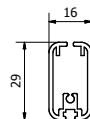

L 1000 X H 300

INFINITY

PLUS

- CASSONETTO ISPEZIONABILE
- SISTEMA MODULARE
- COMANDO SOLO A MOTORE
- VITERIA INOX

PROFILI

COLORI PROFILI ALLUMINIO

Solo su progetto

TESSUTI