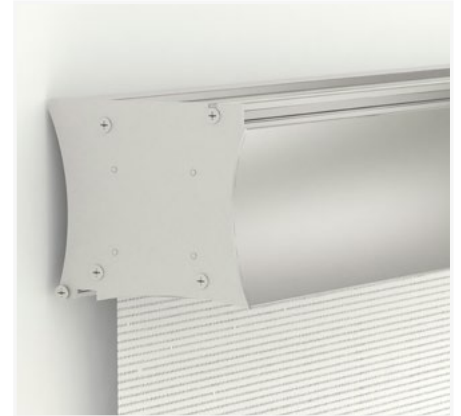

AREA

INTERNI

DISEGNO

CASSONETTO

DESTINAZIONE

GRANDI APERTURE

CONFINI

L 1000 X H 300

INFINITY

PLUS

- CASSONETTO ISPEZIONABILE
- SISTEMA MODULARE
- COMANDO SOLO A MOTORE
- VITERIA INOX

PROFILI

COLORI PROFILI ALLUMINIO

Solo su progetto

TESSUTI

Soltis 86	termico / filtrante
Soltis 92	termico / filtrante
Screen 989	termico / filtrante
Uniplo	filtrante / privacy
Theshield	filtrante
Gemma	oscurante