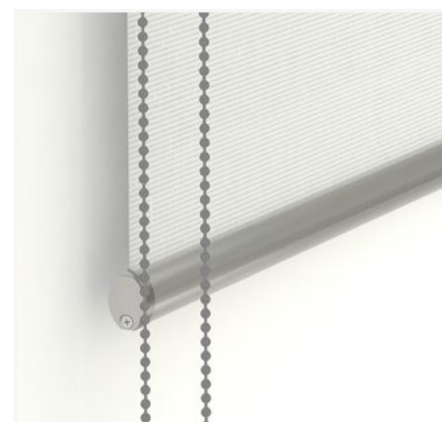

LIFE

ÉOS
DESIGN

La più semplice, la più conveniente. La tenda a rullo LIFE offre un ottimo compromesso entry-level tra affidabilità e convenienza.

I supporti laterali sono in acciaio zincato con cover in plastica per celare gli elementi di fissaggio del meccanismo.

La tenda LIFE è realizzabile con comando a catenella in plastica con movimento tramite frizione morbida e adatta per sollevare con affidabilità anche i tessuti più pesanti.

La tenda LIFE è disponibile con profilo superiore o con diretto fissaggio a parete o soffitto. Il rullo avvolgitore è in alluminio estruso con un diametro di 38 mm.

AREA
INTERNI

DISEGNO
ESSENZIALE

DESTINAZIONE
FINESTRA / PORTA

CONFINI
L 200 X H 300

LIFE

PLUS

- SEMPLICITA' DI USO E INSTALLAZIONE
- COMANDO A CATENA
- COVER IN PLASTICA
- PROFILO SUPERIORE
- SUPPORTI A SCATTO

PROFILI

COLORI PROFILI ALLUMINIO

Bianco ghiaccio	RAL 9016
Bianco puro	RAL 9010
Nero intenso	RAL 9005
Anodizzato argento	

TESSUTI

Ara	filtrante / privacy
Uniplo	filtrante / privacy
Miami	filtrante
Theshield	filtrante / termico
Microscreen	filtrante / termico
Reflex	filtrante / termico
Indigo	filtrante
Limen	filtrante / termico
Kalos	oscurante / termico
Gemma	oscurante
Triglas	oscurante
Soltis 99	filtrante / termico
Soltis 92	filtrante / termico