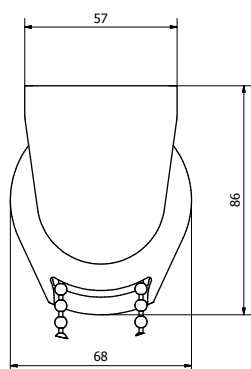

PROFILI

COLORI PROFILI ALLUMINIO

Bianco ghiaccio	RAL 9016
Bianco puro	RAL 9010
Nero intenso	RAL 9005
Anodizzato argento	

TESSUTI

Ara	filtrante / privacy
Uniplo	filtrante / privacy
Miami	filtrante
Theshield	filtrante / termico
Microscreen	filtrante / termico
Reflex	filtrante / termico
Indigo	filtrante
Limen	filtrante / termico
Kalos	oscurante / termico
Gemma	oscurante
Triglas	oscurante
Soltis 99	filtrante / termico
Soltis 92	filtrante / termico