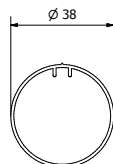

PROFILI

COLORI PROFILI ALLUMINIO

Bianco ghiaccio	RAL 9016
Bianco puro	RAL 9010
Nero intenso	RAL 9005
Anodizzato argento	

TESSUTI

Ara	filtrante / privacy
Uniplo	filtrante / privacy
Miami	filtrante
Theshield	filtrante / termico
Microscreen	filtrante / termico
Reflex	filtrante / termico
Indigo	filtrante
Limen	filtrante / termico
Kalos	oscurante / termico
Gemma	oscurante
Triglas	oscurante
Soltis 99	filtrante / termico
Soltis 92	filtrante / termico