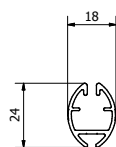

PROFILI

COLORI PROFILI ALLUMINIO

Bianco ghiaccio	RAL 9016
Bianco puro	RAL 9010
Nero intenso	RAL 9005
Anodizzato argento	

TESSUTI

Ara	filtrante / privacy
Uniplo	filtrante / privacy
Miami	filtrante
Theshield	filtrante / termico
Microscreen	filtrante / termico
Reflex	filtrante / termico
Indigo	filtrante
Limen	filtrante / termico
Kalos	oscurante / termico
Gemma	oscurante
Triglas	oscurante
Soltis 99	filtrante / termico
Soltis 92	filtrante / termico