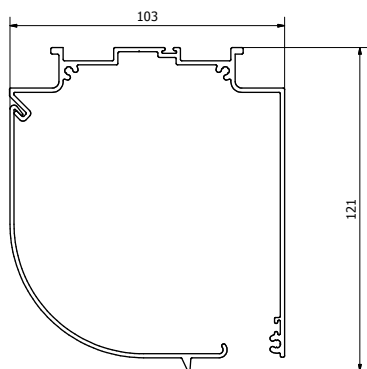

AREA

ESTERNI

DISEGNO

CASSONETTO TONDO

DESTINAZIONE

PORTA / GRANDI APERTURE

CONFINI

L 400 x H 320

Le funi in acciaio inossidabile AISI 316 di 4 mm di spessore garantiscono una elevata resistenza al vento con eleganza e praticità. Le funi inox possono essere ancorate a parete o pavimento mediante speciali supporti che garantiscono una messa in trazione costante del cavo.

La tenda è disponibile con comando ad argano o motore. È possibile installare il cassetto con supporti a soffitto in acciaio zincato.

AREA
ESTERNI

DISEGNO
CASSONETTO TONDO

DESTINAZIONE
PORTA / GRANDI APERTURE

CONFINI
L 400 x H 320

OPALE L TONDA

PROFILI

fondale

COLORI PROFILI ALLUMINIO

Bianco ghiaccio	RAL 9016
Bianco puro	RAL 9010
Avorio	RAL 1013
Grigio antracite	RAL 7016
Marrone cioccolato	RAL 8017
Nero intenso	RAL 9005
Alluminio brillante	RAL 9006
Anodizzato argento	
Anodizzato bronzo	
Bronzo scuro	