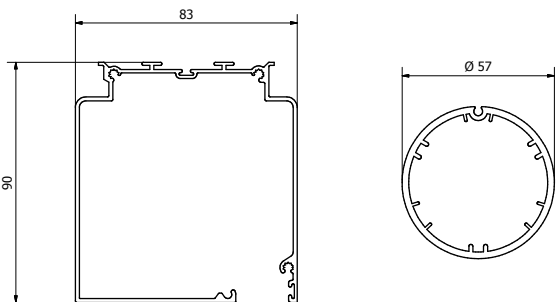

PROFILI

fondale

COLORI PROFILI ALLUMINIO

Bianco ghiaccio	RAL 9016
Bianco puro	RAL 9010
Avorio	RAL 1013
Grigio antracite	RAL 7016
Marrone cioccolato	RAL 8017
Nero intenso	RAL 9005
Alluminio brillante	RAL 9006

TESSUTI

Precontraint 302	termico / privacy
Precontraint 502	termico / privacy
Opatex	termico / oscurante
Precontraint 602	termico / oscurante
Soltis 86	termico / filtrante
Soltis 92	termico / filtrante
Soltis B92	termico / oscurante
Screen 989	termico / filtrante
Screen 989 Blackout	termico / oscurante