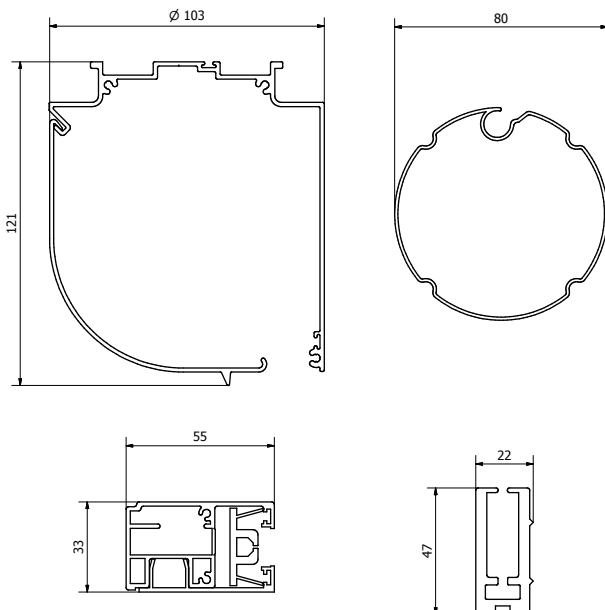

AREA

ESTERNI

DISEGNO

CASSONETTO TONDO

DESTINAZIONE

PORTA / GRANDI APERTURE

CONFINI

L 400 x H 320

La guida laterale in alluminio è in dimensione di 55 x 33 mm e garantisce una elevata resistenza al vento.

La guida laterale è composta da due parti in alluminio estruso con chiusura frontale e contiene un'anima interna in PVC, con alette flessibili compensatrici, e permette un ottimo scorrimento della cerniera saldata sulle estremità del tessuto.

DISEGNO
CASSONETTO TONDO

DESTINAZIONE
PORTA / GRANDI APERTURE

CONFINI
L 400 x H 320

QUARZO L TONDA

PROFILI

COLORI PROFILI ALLUMINIO

Bianco ghiaccio	RAL 9016
Bianco puro	RAL 9010
Avorio	RAL 1013
Grigio antracite	RAL 7016
Marrone cioccolato	RAL 8017
Nero intenso	RAL 9005
Alluminio brillante	RAL 9006
Anodizzato argento	
Anodizzato bronzo	
Bronzo scuro	