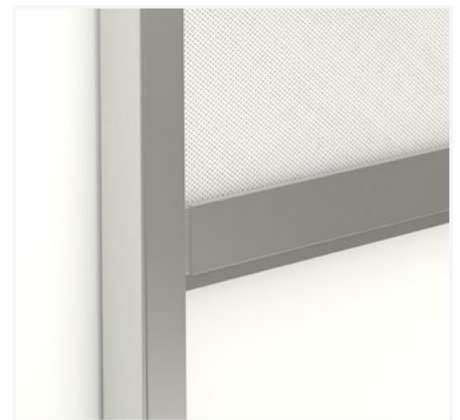

QUARZO L TONDA

EOS
DESIGN

La tenda a rullo per esterni QUARZO, nella versione Large, è ideale per proteggere porte o grandi aperture, pergole o terrazze.

Il cassonetto in alluminio in due parti componibili di 103 x 116 mm, con design tondo, permette di proteggere le superfici vetrate con un design innovativo e sinuoso.

La guida laterale in alluminio è in dimensione di 55 x 33 mm e garantisce una elevata resistenza al vento.

La guida laterale è composta da due parti in alluminio estruso con chiusura frontale e contiene un'anima interna in PVC, con alette flessibili compensatrici, e permette un ottimo scorrimento della cerniera saldata sulle estremità del tessuto.

La tenda è disponibile con comando ad argano o motore. È possibile installare il cassonetto con supporti a soffitto in acciaio zincato o mediante sistema autoportante sulle guide laterali.

AREA
ESTERNI

DISEGNO
CASSONETTO TONDO

DESTINAZIONE
PORTA / GRANDI APERTURE

CONFINI
L 400 x H 320

QUARZO L TONDA

PROFILI

COLORI PROFILI ALLUMINIO

Bianco ghiaccio	RAL 9016
Bianco puro	RAL 9010
Avorio	RAL 1013
Grigio antracite	RAL 7016
Marrone cioccolato	RAL 8017
Nero intenso	RAL 9005
Alluminio brillante	RAL 9006
Anodizzato argento	
Anodizzato bronzo	
Bronzo scuro	