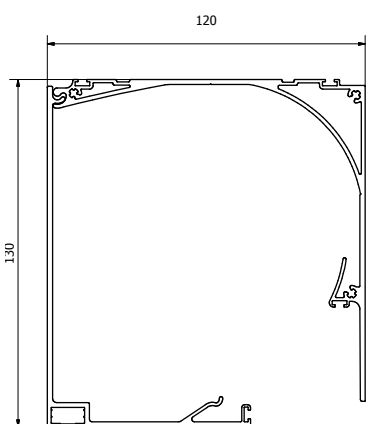

PROFILI

COLORI PROFILI ALLUMINIO

Bianco ghiaccio	RAL 9016
Bianco puro	RAL 9010
Avorio	RAL 1013
Marrone cioccolato	RAL 8017

TESSUTI

Precontraint 302	termico / privacy
Precontraint 502	termico / privacy
Opatex	termico / oscurante
Precontraint 602	termico / oscurante
Soltis 86	termico / filtrante
Soltis 92	termico / filtrante
Soltis B92	termico / oscurante
Screen 989	termico / filtrante
Screen 989 Blackout	termico / oscurante
Cristalplus	termico / invernale