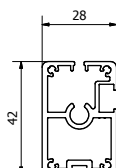

PROFILI

COLORI PROFILI ALLUMINIO

Bianco ghiaccio	RAL 9016
Bianco puro	RAL 9010
Avorio	RAL 1013
Marrone cioccolato	RAL 8017

TESSUTI

Precontraint 302	termico / privacy
Precontraint 502	termico / privacy
Opatex	termico / oscurante
Precontraint 602	termico / oscurante
Soltis 86	termico / filtrante
Soltis 92	termico / filtrante
Soltis B92	termico / oscurante
Screen 989	termico / filtrante
Screen 989 Blackout	termico / oscurante
Cristalplus	termico / invernale