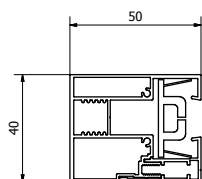

PROFILI

COLORI PROFILI ALLUMINIO

Bianco ghiaccio	RAL 9016
Bianco puro	RAL 9010
Avorio	RAL 1013
Marrone cioccolato	RAL 8017

TESSUTI

Precontraint 302	termico / privacy
Precontraint 502	termico / privacy
Opatex	termico / oscurante
Precontraint 602	termico / oscurante
Soltis 86	termico / filtrante
Soltis 92	termico / filtrante
Soltis B92	termico / oscurante
Screen 989	termico / filtrante
Screen 989 Blackout	termico / oscurante
Cristalplus	termico / invernale