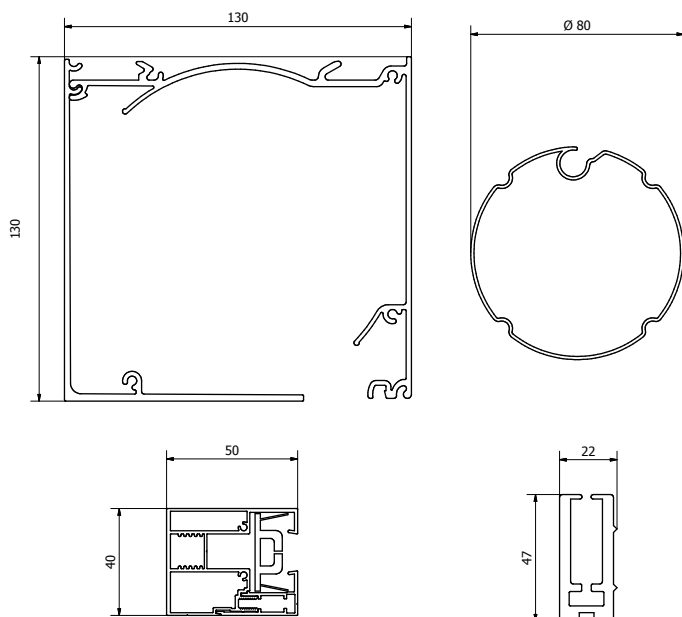

Il cassonetto in alluminio in due parti componibili di 130 x 130 mm, con design quadro, permette di proteggere le superfici vetrate con un design semplice e minimalista.

La guida laterale in alluminio è in dimensione di 50 x 40 mm e garantisce una elevata resistenza al vento.

La guida laterale è composta da due parti in alluminio estruso e contiene un'anima interna in PVC, con alette flessibili compensatrici, e permette un ottimo scorrimento della cerniera saldata sulle estremità del tessuto.

La tenda è disponibile con comando a motore. È possibile installare il cassonetto con supporti a soffitto/parete in acciaio zincato o mediante sistema autoportante sulle guide laterali.

AREA
ESTERNI

DISEGNO
CASSONETTO QUADRO

DESTINAZIONE
GRANDI APERTURE

CONFINI
L 500 X H 500

QUARZO XXL

PLUS

- CASSONETTO ISPEZIONABILE
- OTTIMA RESISTENZA AL VENTO
- TESTATE IN ALLUMINIO
- COMANDO SOLO A MOTORE
- VITERIA INOX

PROFILI

COLORI PROFILI ALLUMINIO