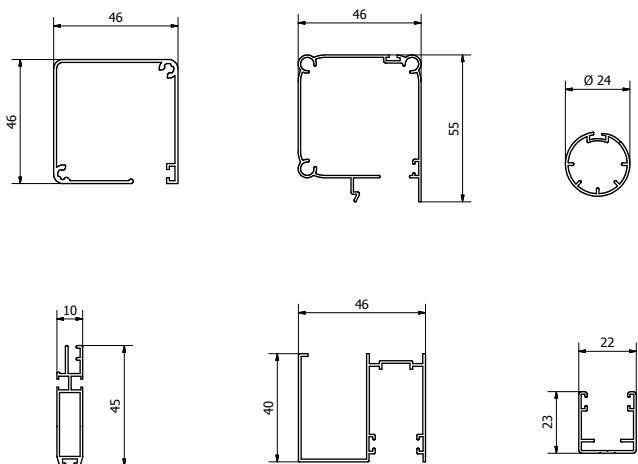

PROFILI

COLORI PROFILI ALLUMINIO

Bianco puro	RAL 9010
Avorio	RAL 1013
Verde muschio	RAL 6005
Marrone	RAL 8003
Marrone cioccolato	RAL 8017
Nero intenso	RAL 9005
Anodizzato argento	
Anodizzato bronzo	
Bronzo scuro	

TESSUTI

Regular Mesh	insect protection
Thin Wire Mesh	insect protection
Tuffscreen	insect protection