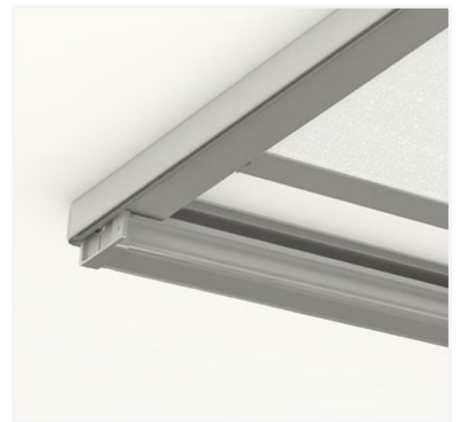

AREA

INTERNI

DISEGNO

CASSONETTO QUADRO

DESTINAZIONE

LUCERNAIO

CONFINI

L 120 X SP 140

SKYPLUS XS

La tenda a rullo per interni SKYPLUS, nella versione Small, è ideale per proteggere lucernai di piccolissime dimensioni.

La guida laterale in alluminio è in dimensione di 50 x 22 mm.

La tenda è disponibile con comando a motore a 24V in corrente che aziona le funi di trazione ancorate sul terminale e sul rullo di avvolgimento del motore.

I due cassonetti contrapposti in alluminio di 46 x 52 mm, con design quadro, permettono di proteggere con affidabilità lucernai e in generale tutti i sistemi di illuminazione naturale zenitale.

AREA
INTERNI

DISEGNO
CASSONETTO QUADRO

DESTINAZIONE
LUCERNAIO

CONFINI
L 120 X SP 140

SKYPLUS XS

PROFILI

COLORI PROFILI ALLUMINIO

| | |
|---------------------|----------|
| Bianco ghiaccio | RAL 9016 |
| Bianco puro | RAL 9010 |
| Avorio | RAL 1013 |
| Marrone cioccolata | RAL 8017 |
| Nero intenso | RAL 9005 |
| Alluminio brillante | RAL 9006 |
| Anodizzato argento | |
| Anodizzato bronzo | |
| Grigio gotico | |