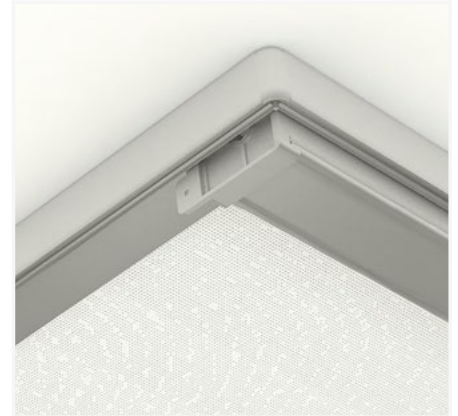

AREA

INTERNI

DISEGNO

CASSONETTO QUADRO

DESTINAZIONE

LUCERNAIO

CONFINI

L 120 X SP 140

SKYPLUS XS

La tenda a rullo per interni SKYPLUS, nella versione Small, è ideale per proteggere lucernai di piccolissime dimensioni.

La guida laterale in alluminio è in dimensione di 50 x 22 mm.

La tenda è disponibile con comando a motore a 24V in corrente che aziona le funi di trazione ancorate sul terminale e sul rullo di avvolgimento del motore.

I due cassonetti contrapposti in alluminio di 46 x 52 mm, con design quadro, permettono di proteggere con affidabilità lucernai e in generale tutti i sistemi di illuminazione naturale zenitale.

AREA
INTERNI

DISEGNO
CASSONETTO QUADRO

DESTINAZIONE
LUCERNAIO

CONFINI
L 120 X SP 140

SKYPLUS XS

PROFILI

COLORI PROFILI ALLUMINIO

| | |
|---------------------|----------|
| Bianco ghiaccio | RAL 9016 |
| Bianco puro | RAL 9010 |
| Avorio | RAL 1013 |
| Marrone cioccolata | RAL 8017 |
| Nero intenso | RAL 9005 |
| Alluminio brillante | RAL 9006 |
| Anodizzato argento | |
| Anodizzato bronzo | |
| Grigio gotico | |