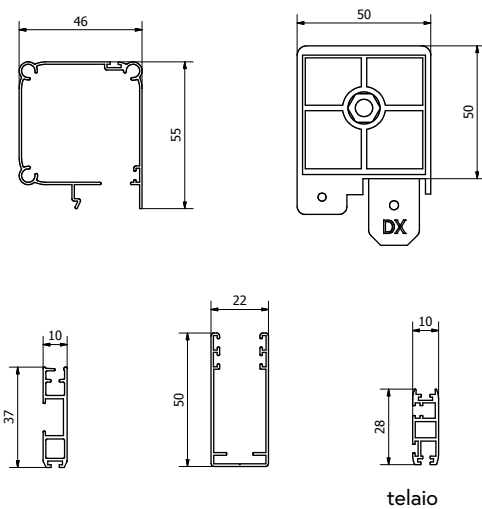

AREA

INTERNI

DISEGNO

CASSONETTO QUADRO

DESTINAZIONE

LUCERNAIO

CONFINI

L 120 X SP 140

I due cassonetti contrapposti in alluminio di 46 x 52 mm, con design quadro, permettono di proteggere con affidabilità lucernai e in generale tutti i sistemi di illuminazione naturale zenitale.

AREA
INTERNI

DISEGNO
CASSONETTO QUADRO

DESTINAZIONE
LUCERNAIO

CONFINI
L 120 X SP 140

SKYPLUS XS

PROFILI

COLORI PROFILI ALLUMINIO

| | |
|---------------------|----------|
| Bianco ghiaccio | RAL 9016 |
| Bianco puro | RAL 9010 |
| Avorio | RAL 1013 |
| Marrone cioccolata | RAL 8017 |
| Nero intenso | RAL 9005 |
| Alluminio brillante | RAL 9006 |
| Anodizzato argento | |
| Anodizzato bronzo | |
| Grigio gotico | |