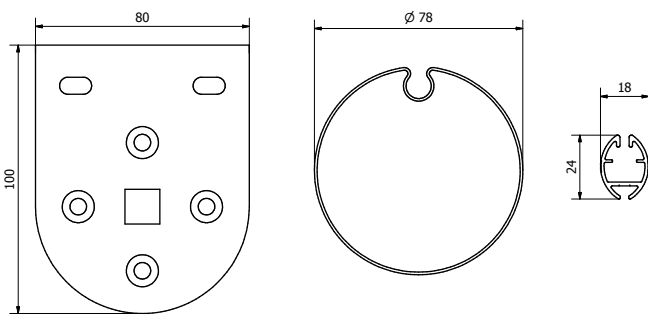

La tenda è disponibile con comando ad argano o a motore. È possibile installare la tenda direttamente mediante in supporti laterali in alluminio a parete o soffitto.

Il rullo avvolgitore è in acciaio zincato con un diametro di 78 mm per non cedere e flettere nemmeno con il tessuto più pesante o la dimensione più larga.

AREA
INTERNI

DISEGNO
ESSENZIALE

DESTINAZIONE
GRANDI APERTURE

CONFINI
L 500 X H 320

SLIM

PLUS

- DESIGN ESSENZIALE
- SUPPORTI IN ALLUMINIO
- ARGANO / MOTORE

PROFILI