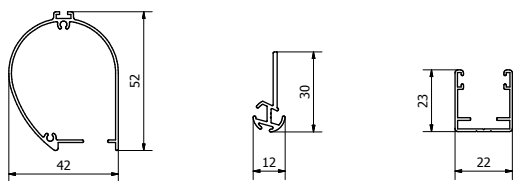

PROFILI

COLORI PROFILI ALLUMINIO

Bianco ghiaccio	RAL 9016
Bianco puro	RAL 9010
Avorio	RAL 1013
Verde muschio	RAL 6005
Grigio antracite	RAL 7016
Marrone fango	RAL 8003
Marrone cioccolata	RAL 8017
Nero intenso	RAL 9005
Alluminio brillante	RAL 9006
Anodizzato argento	
Anodizzato bronzo	
Bronzo scuro	
Grigio gotico	
Marrone Gotico	

TESSUTI

Ara	filtrante / privacy
Miami	filtrante / privacy
Uniplo	filtrante / privacy
Microscreen	filtrante / termico
Reflex	filtrante / termico
Indigo	filtrante
Limen	filtrante / termico
Kalos	oscurante / termico
Gemma	oscurante
Triglas	oscurante
Soltis 99	filtrante / termico